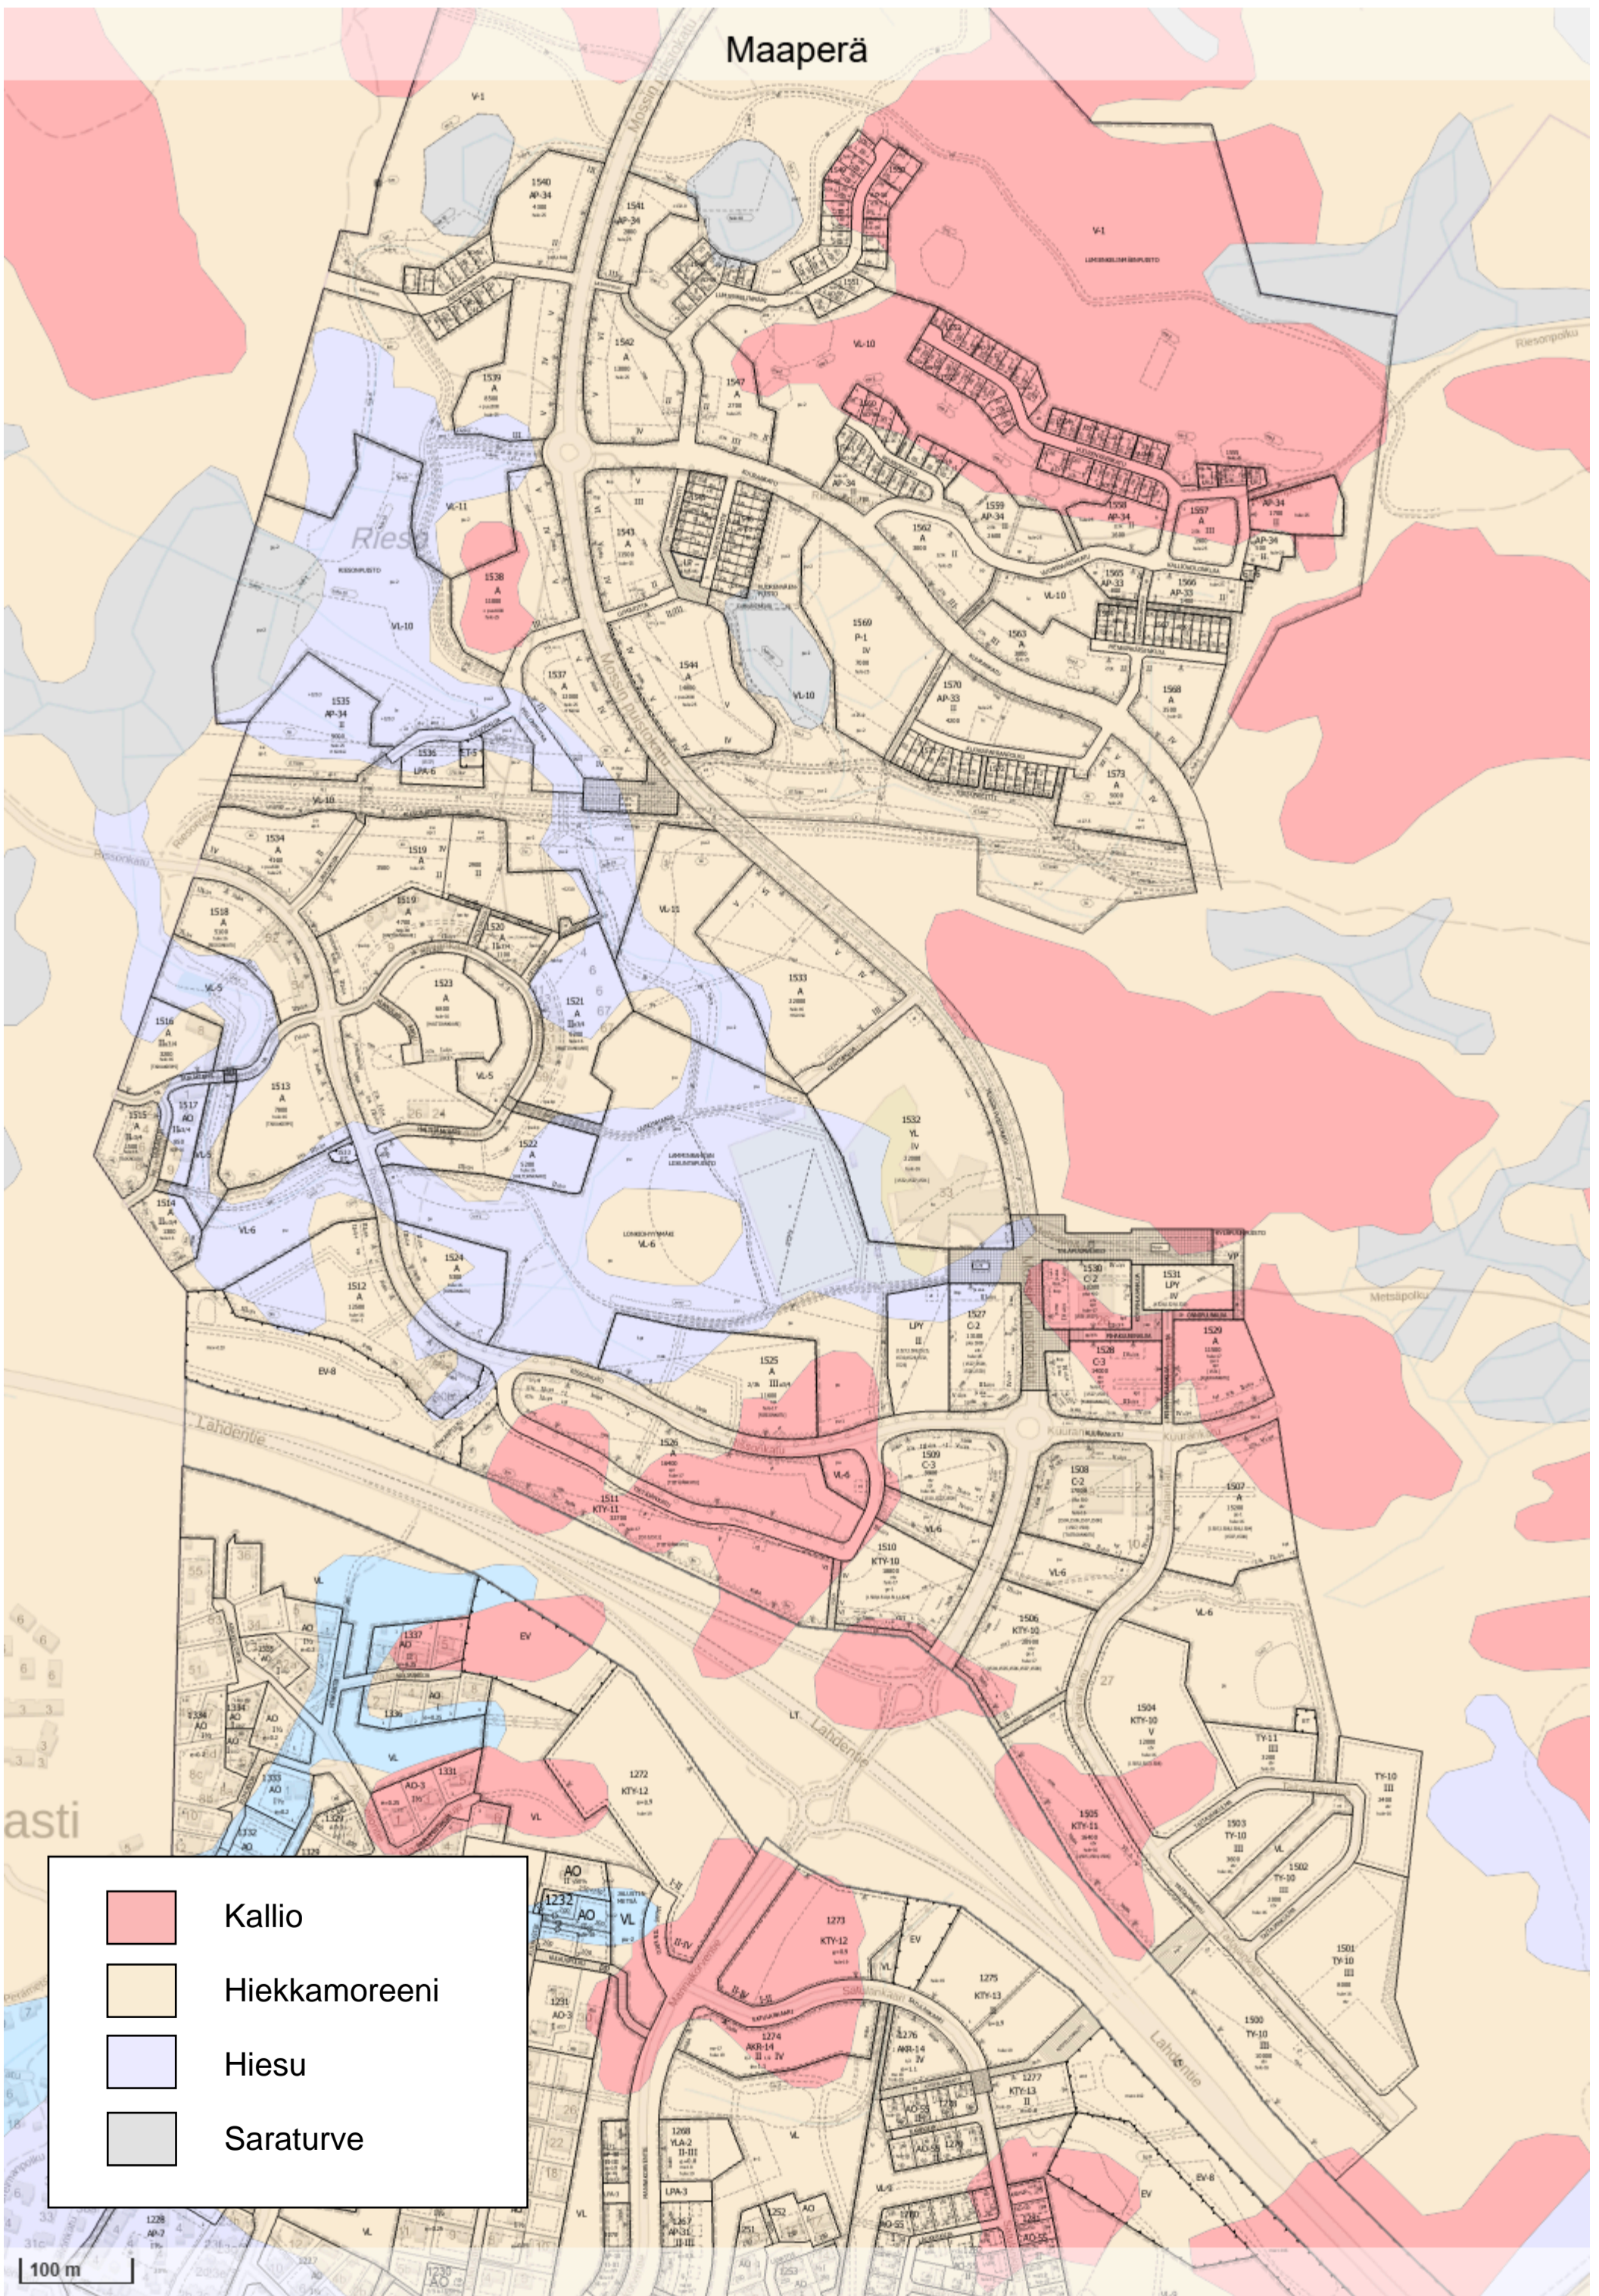

Maaperä

100 m