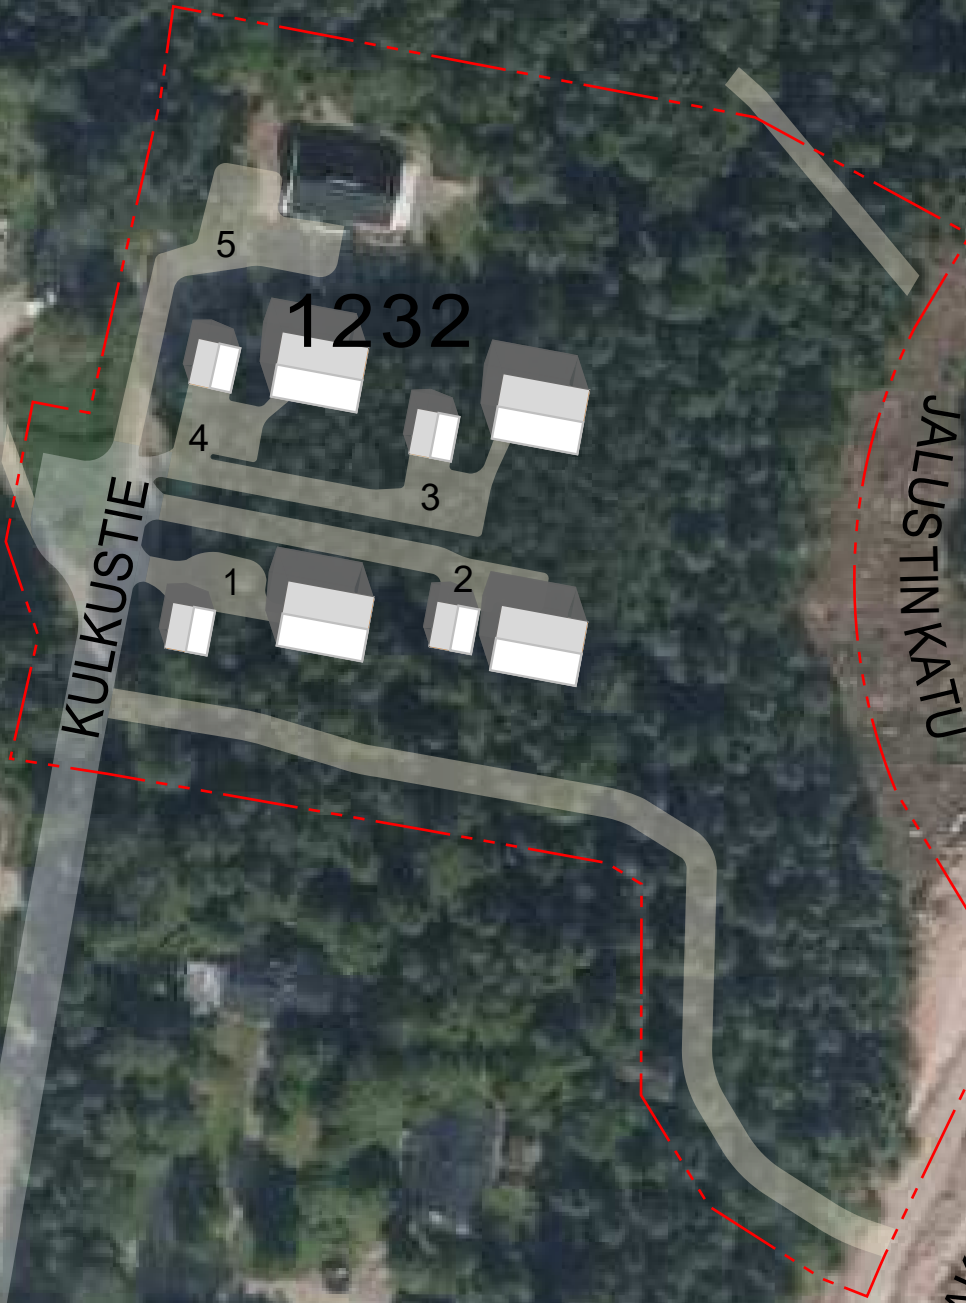

MARHAMINTAKUJA

Kangasalan kaupunki tekninen keskus kaavoitus

**VATIALA kortteli 1232 sekä siihen liittyvät  
katu- ja lähivirkistysalueet.**  
Luonnos Ve2

Nähtävillä luonnos, MRA 30 § 18.04.-17.05.2024

Havainnepiirros 1:1000

Asemakaavakartta 883

LTK 02.04.2024

Juhana Palokangas  
Suunnittelut

Sirpa Pitkämäki  
Piirtänyt