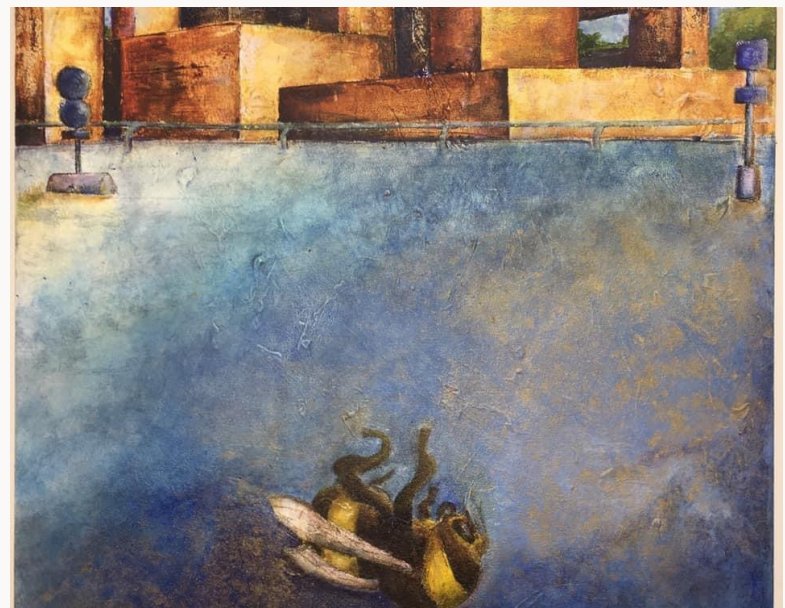

Sekatekniikka

2022

*Mitä teemme planeettamme puille on
heijastus siitä mitä teemme
itsellemme ja muille.*

"Toivo"

80 x 80 Akryyli 2020

Tämä teos on yksityiskokoelmasta.

*"Valo kuiskaa,
On sinun vuorosi tulla.
Antaa villeyden ja
Vapauden hallita.
Kauneuden ja
Kepeyden vallita."*