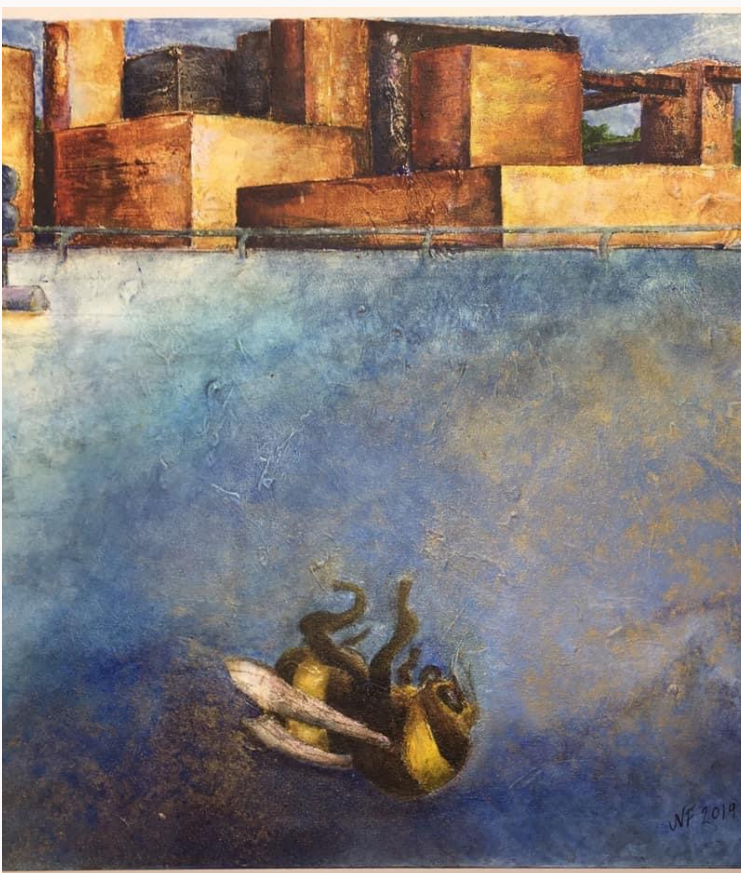

Sekatekniikka

2022

*Mitä teemme planeettamme puille on
heijastus siitä mitä teemme
itsellemme ja muille.*

"Toivo"

80 x 80 Akryyli 2020

Tämä teos on yksityiskokoelmasta.

*"Valo kuiskaa,
On sinun vuorosi tulla.
Antaa villeyden ja
Vapauden hallita.
Kauneuden ja
Kepeyden vallita."*

*Jos mehiläinen katoaa
maapallolta, on ihmisellä vain
neljä vuotta elinaikaa.*

"Omassa maailmassa"

80 x 120

Akryyli

2022

*Tämä teos on
yksityiskokoelmasta.*

Omassa maailmassa

Piilossa