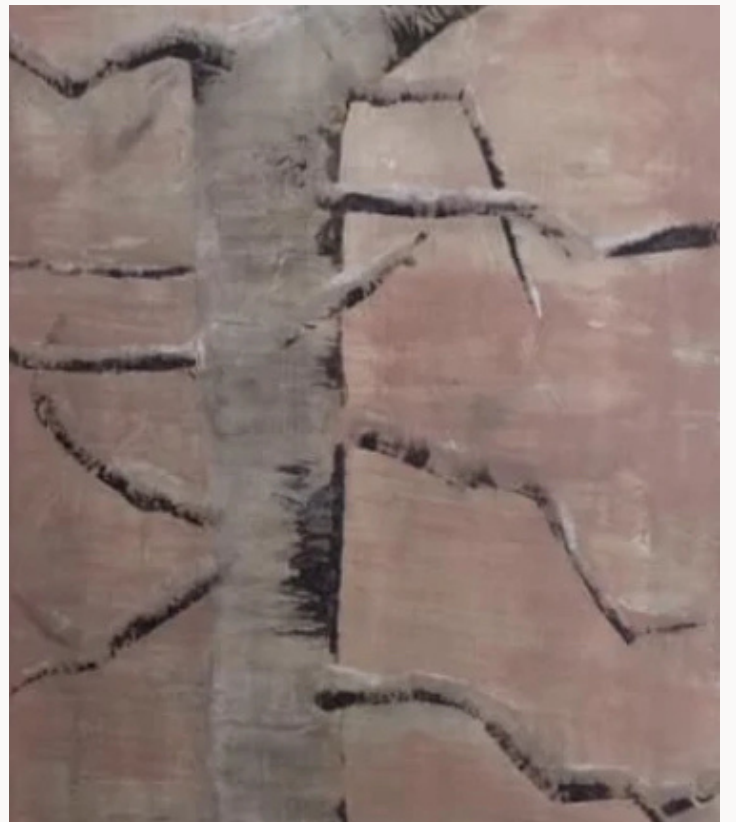

Yksinäinen kelo

50 x 110

Akryyli kankaalle

2019

Itsenäinen kelo

35 x 90

Akryyli

2019

*Siemenessä on metsä, mielessä on
universumi.*