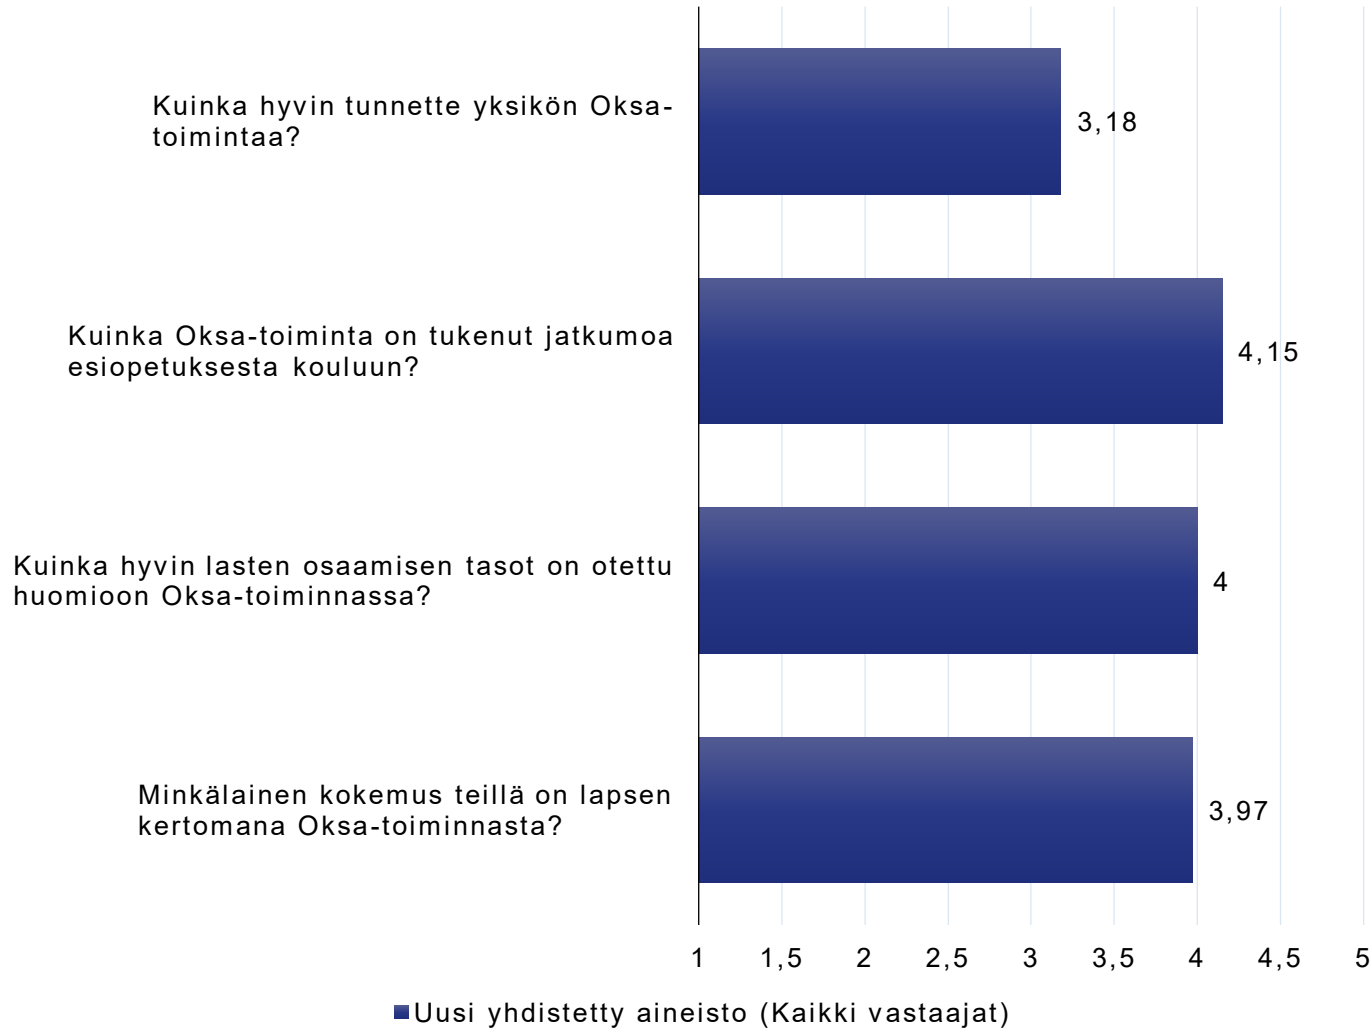

OKSA-toiminta

Vastaajia yhteensä 195.
En osaa sanoa-vastauksia:

- **Kysymys 1: 21%**
- **Kysymys 2: 51.9%**
- **Kysymys 3: 64.9%**
- **Kysymys 4: 35%**