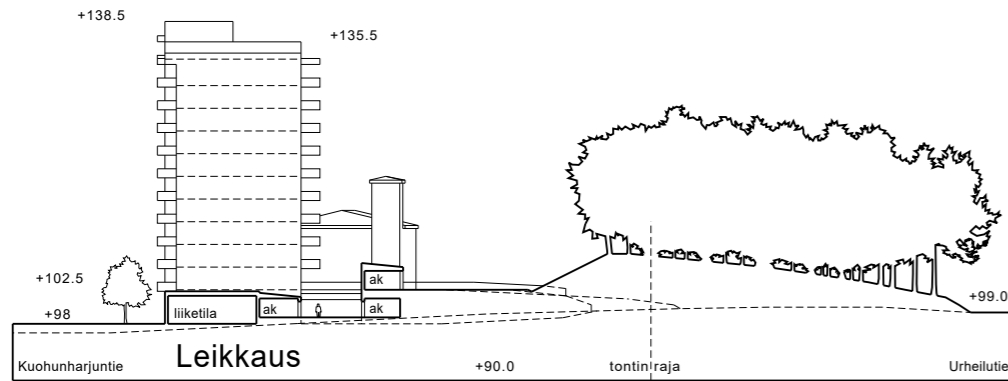

Suunnittelualue likimäärin

Katujulkisivu Kuohunharjuntielle

Suunnittelualan länsipuolella esitetty kaavan 852 vaihtoehto 1 katujulkisivu.

Katujulkisivu Kunnantielle

Kangasalan kaupunki tekninen keskus kaavoitus
KESKUSTA kortteli 113 osa sekä siihen liittyvät katualueet.
 Luonnos Ve3

Nähtävillä luonnos, MRA 30 § 10.11.-9.12.2022

Katujulkisivut, Leikkaus 1:1000

Asemakaavakartta 843

LTK 18.10.2022

Eero Aliklaavu
Suunnitellut

Eero Aliklaavu
Piirtänyt