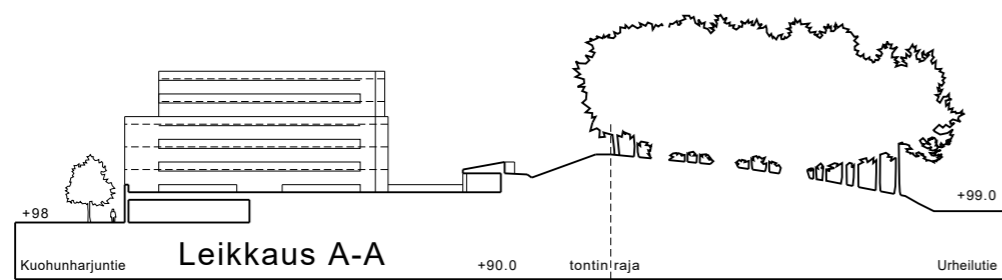

Suunnittelualueen länsipuolella esitetty kaavan 852 vaihtoehto 3 katujulkisivu.

Katujulkisivu Kunnantielle

Kangasalan kaupunki tekninen keskus kaavoitus
KESKUSTA kortteli 113 osa sekä siihen liittyvät katualueet.
Luonnos Ve2

Nähtävillä luonnos, MRA 30 § 10.11.-9.12.2022

Katujulkisivut, Leikkaus 1:1000

Asemakaavakartta 843

LTK 18.10.2022

Eero Aliklaavu
Suunnitellut

Eero Aliklaavu
Piirtänyt