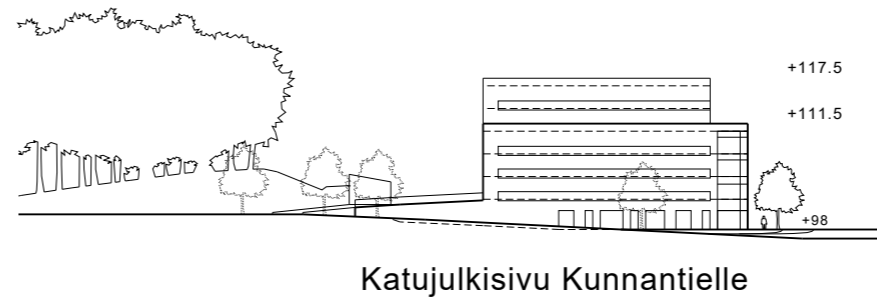

Suunnittelualueen länsipuolella esitetty kaavan 852 vaihtoehto 3 katujulkisivu.

Katujulkisivu Kunnantielle

Kangasalan kaupunki tekninen keskus kaavoitus
KESKUSTA kortteli 113 osa sekä siihen liittyvät katualueet.
Luonnos Ve2

Nähtävillä luonnos, MRA 30 § 10.11.-9.12.2022

Katujulkisivut, Leikkaus 1:1000

Asemakaavakartta 843

LTK 18.10.2022

Eero Aliklaavu
Suunnitellut

Eero Aliklaavu
Piirtänyt