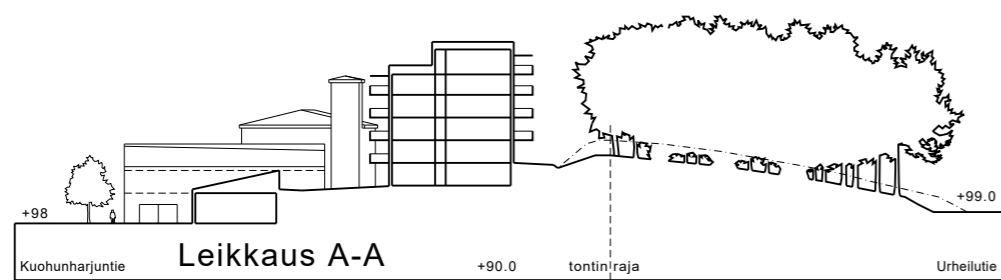

Suunnittelualueen länsipuolella esitetty kaavan 852 vaihtoehto 2 katujulkisivu.

	Kangasalan kaupunki tekninen keskus kaavoitus KESKUSTA kortteli 113 osa sekä siihen liittyvät katualueet. Luonnos Ve1	
	Nähtävillä luonnos, MRA 30 § 10.11.-9.12.2022	
Katujulkisivut, Leikkaus 1:1000	Asemakaavakartta 843	
LTK 18.10.2022	Eero Aliklaavu Suunnitellut	Eero Aliklaavu Piirtäneet