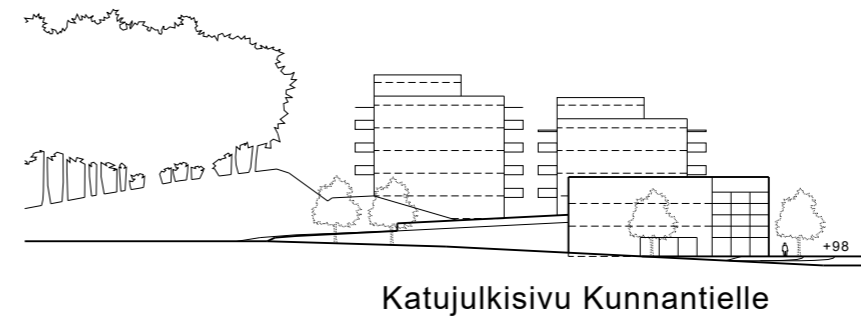

Suunnittelualueen länsipuolella esitetty kaavan 852 vaihtoehto 2 katujulkisivu.

	Kangasalan kaupunki tekninen keskus kaavoitus KESKUSTA kortteli 113 osa sekä siihen liittyvät katualueet. Luonnos Ve1	
	Nähtävillä luonnos, MRA 30 § 10.11.-9.12.2022	
Katujulkisivut, Leikkaus 1:1000	Asemakaavakartta 843	
LTK 18.10.2022	Eero Aliklaavu Suunnitellut	Eero Aliklaavu Piirtäneet