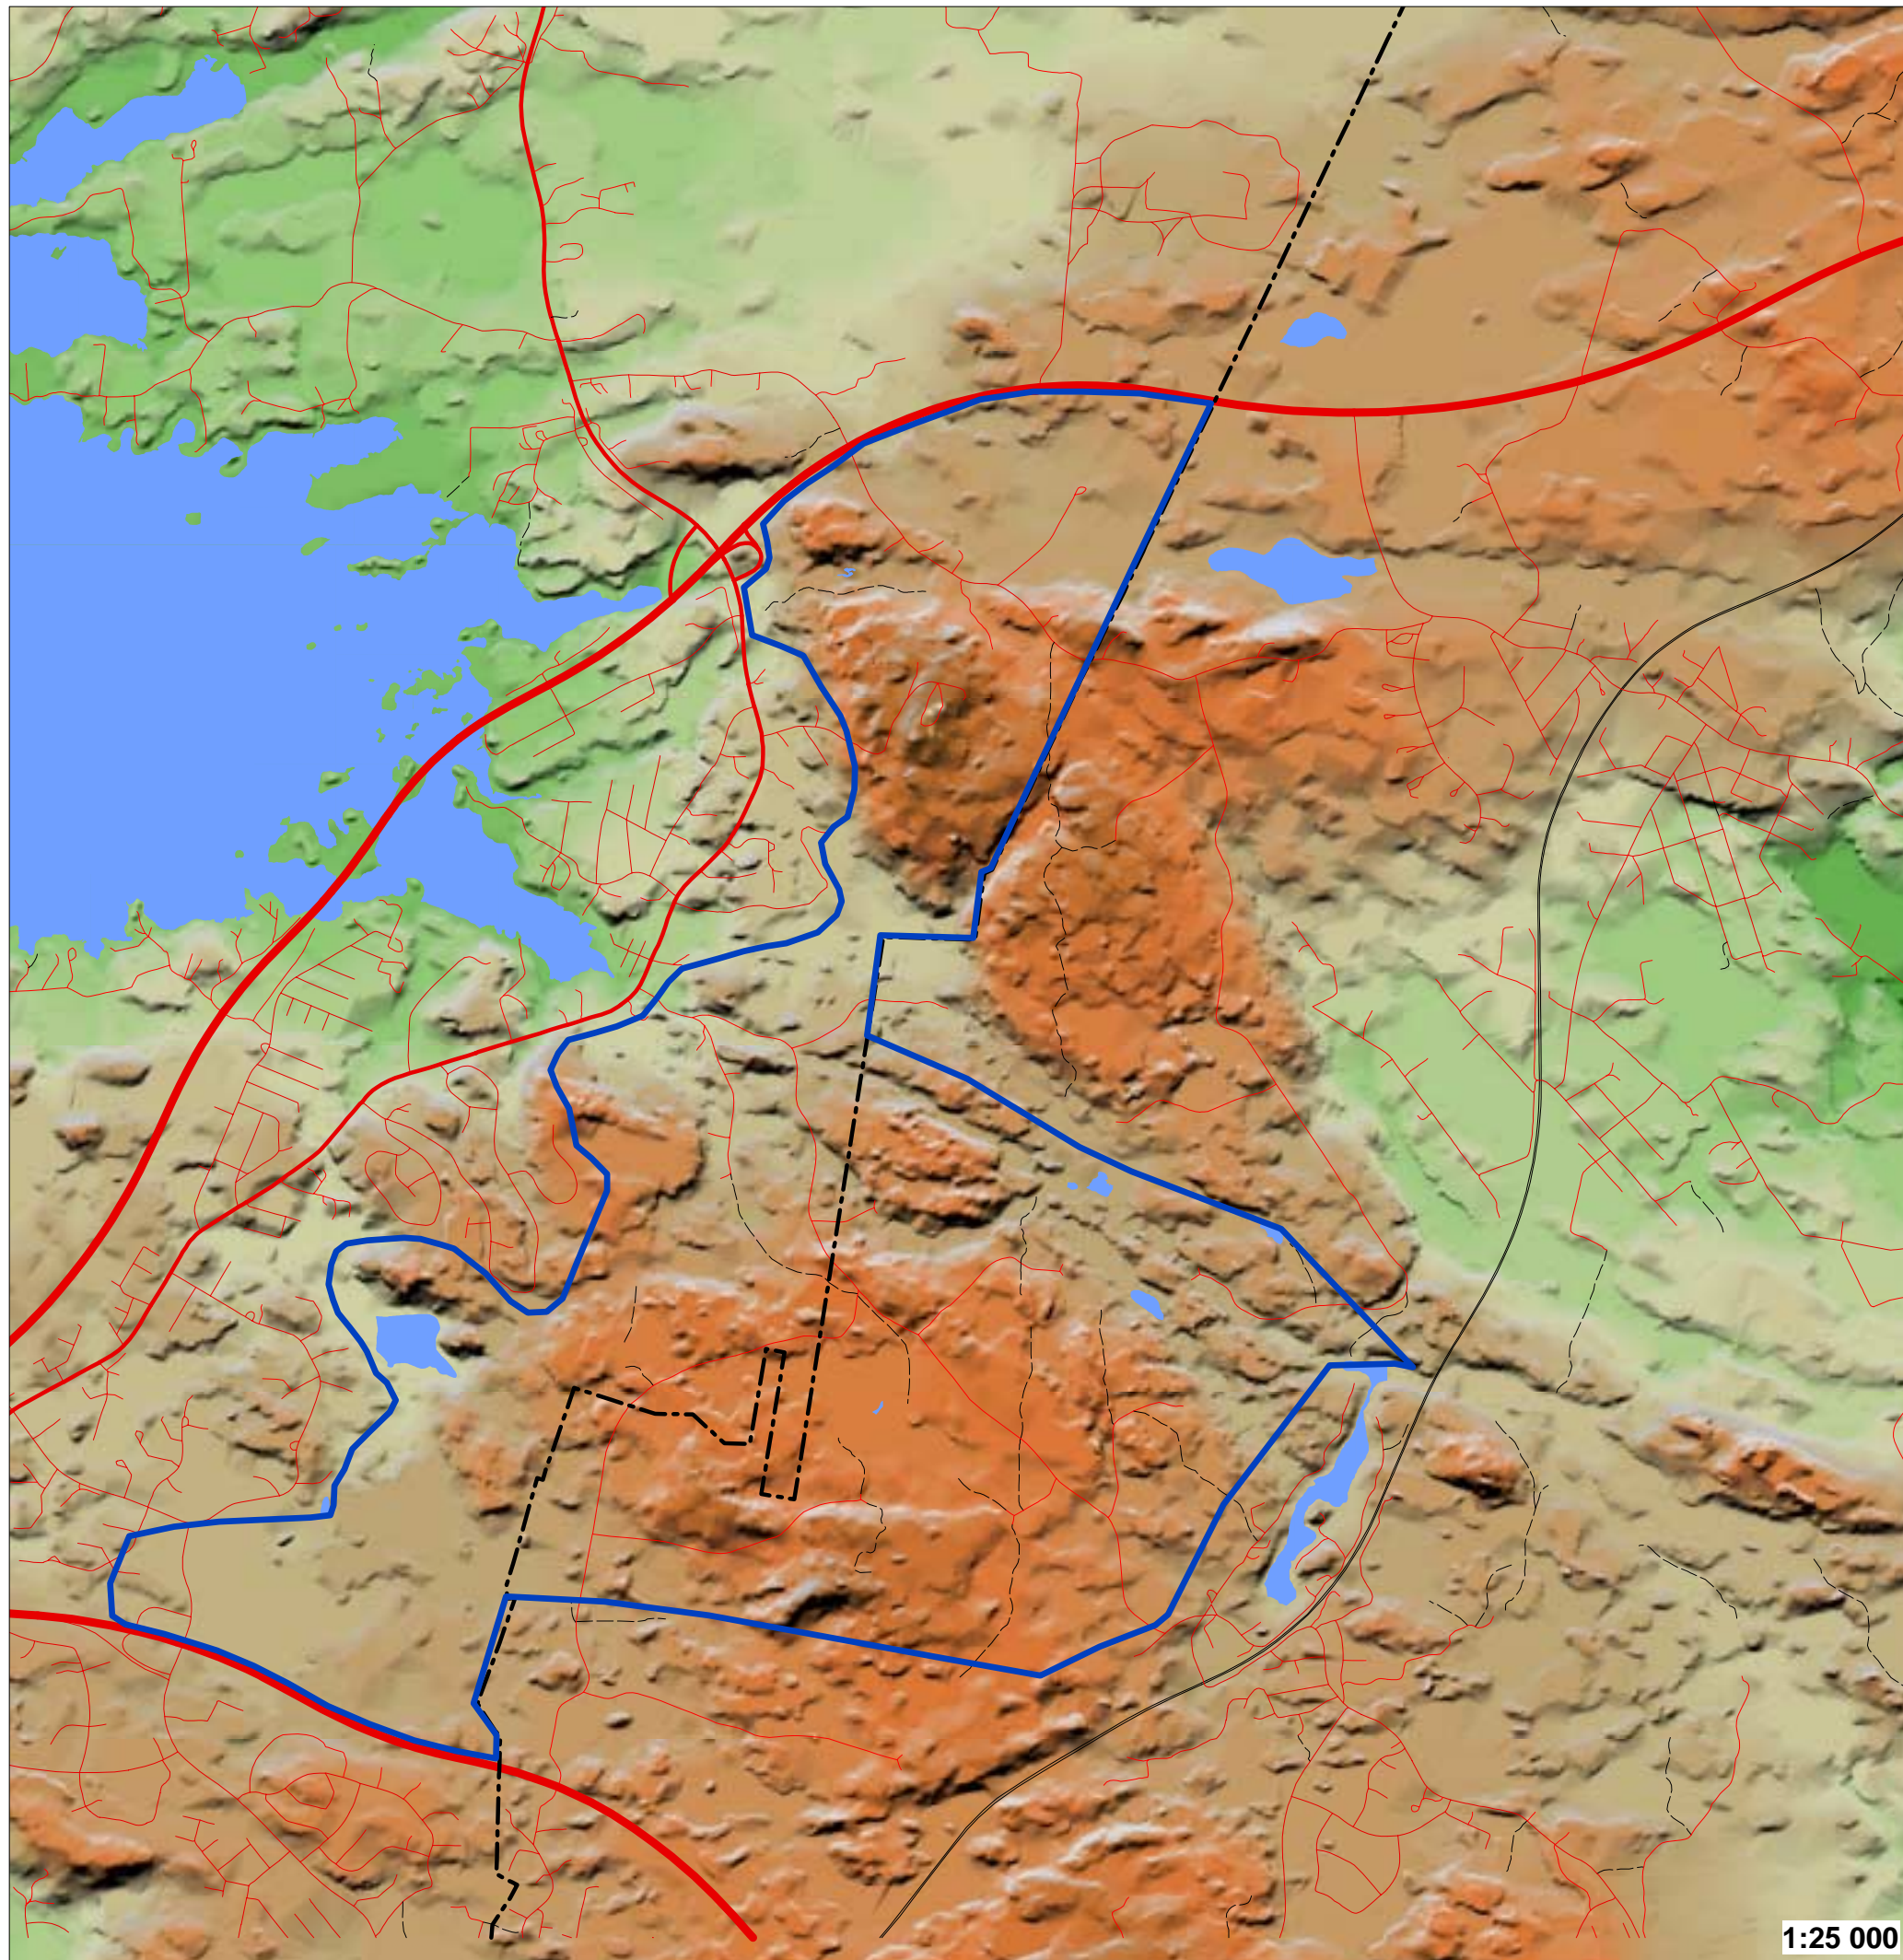

Tampereen kaupunki, Kangasalan kunta
OJALAN-LAMMINRAHKAN MAISEMASELVITYS

VINOVALOVARJOSTETTU KORKEUSMALLI

1:25 000