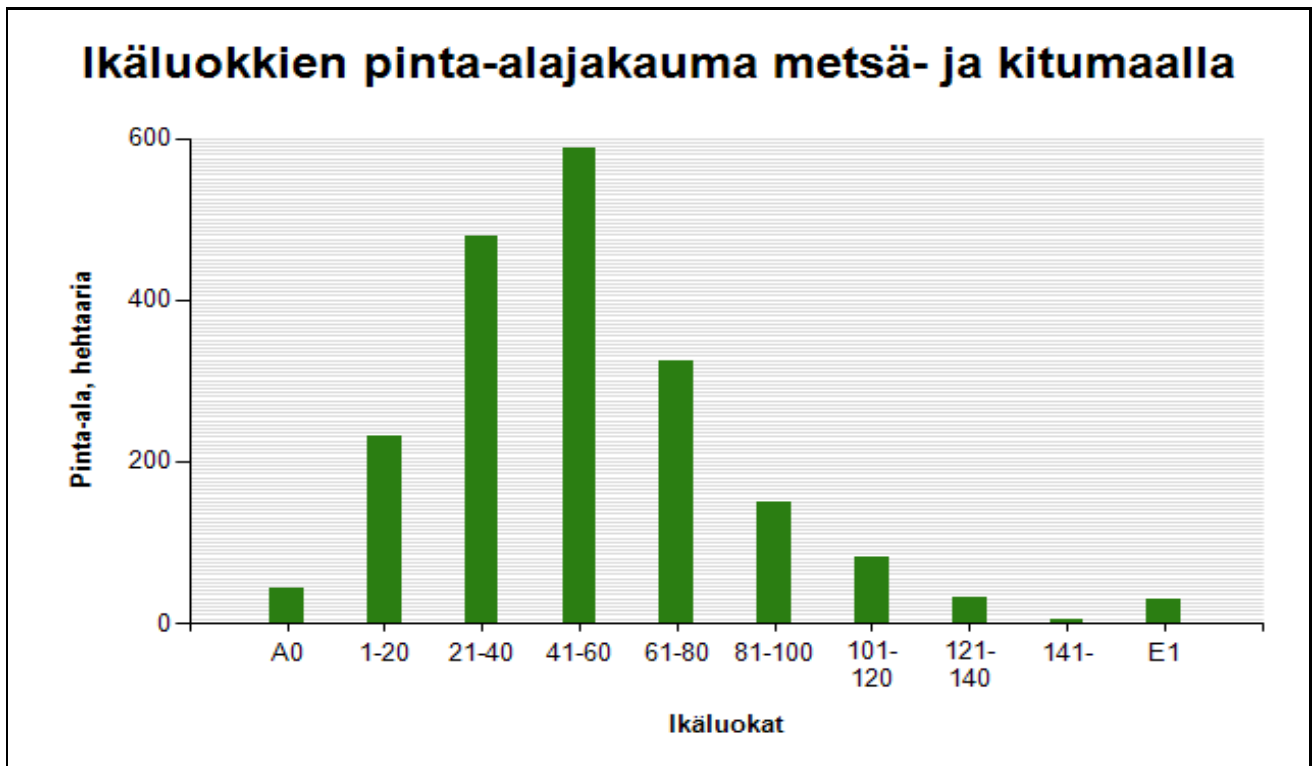

Ikäluokat metsä- ja kitumaalla

Puuston keski-ikä metsä- ja kitumaalla: 49 vuotta

Puuston keskitilavuus metsä- ja kitumaalla: 186 m³/ha

Ikäluokat	Pinta-ala	
	ha	%
A0 - Aukea	43,4	2,2 %
1-20	232,1	11,8 %
21-40	479,1	24,4 %
41-60	586,9	30,1 %
61-80	323,9	16,5 %
81-100	150,2	7,7 %
101-120	81,6	4,2 %
121-140	30,9	1,6 %
141-	3,8	0,2 %
E1 - Eri-ikäisrakenteinen	28,1	1,4 %
Yhteensä:	1 959,8	100,0 %

Tällä sivulla esitetyt pinta-alat eivät sisällä teiden, sähkölinjojen ym. kohteiden alle jäävää metsäpinta-alaa.