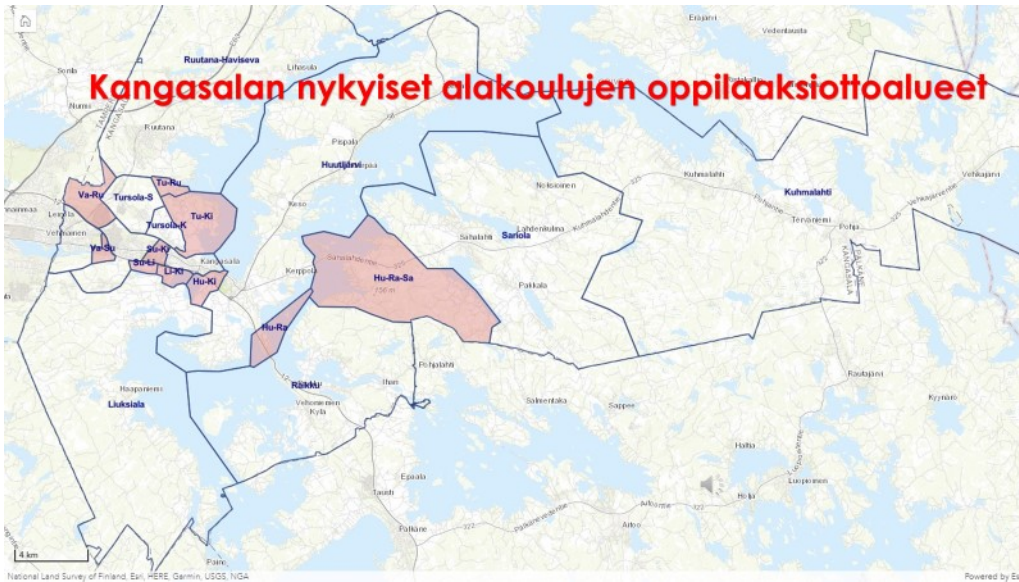

Kartat oppilaaksiottoalueista

Avaa linkki karttasovellukseen. Kartan vasemmasta reunasta läheltä yläkulmaa löytyy Karttatasot – kuvake (kuvakkeessa on neliöitä päällekkäin). Sitä klikkaamalla avautuu valikko eri karttatasoista, joista voit valita näkyville haluamasi karttanäkymät oppilaaksiottoalueista. Karttanäkymiä saat esille useammankin päällekkäin. Karttaa voit zoomata + ja – painikkeella haluamallasi tarkkuudella.

Linkki karttasovellukseen:

<https://arcg.is/1nu5z5>

Oppilaaksiottoalueiden eri karttatasot ovat:

Huutijärven alueelta Sariolaan ohjattavien 7.-9. luokkien oppilaiden asuinalue