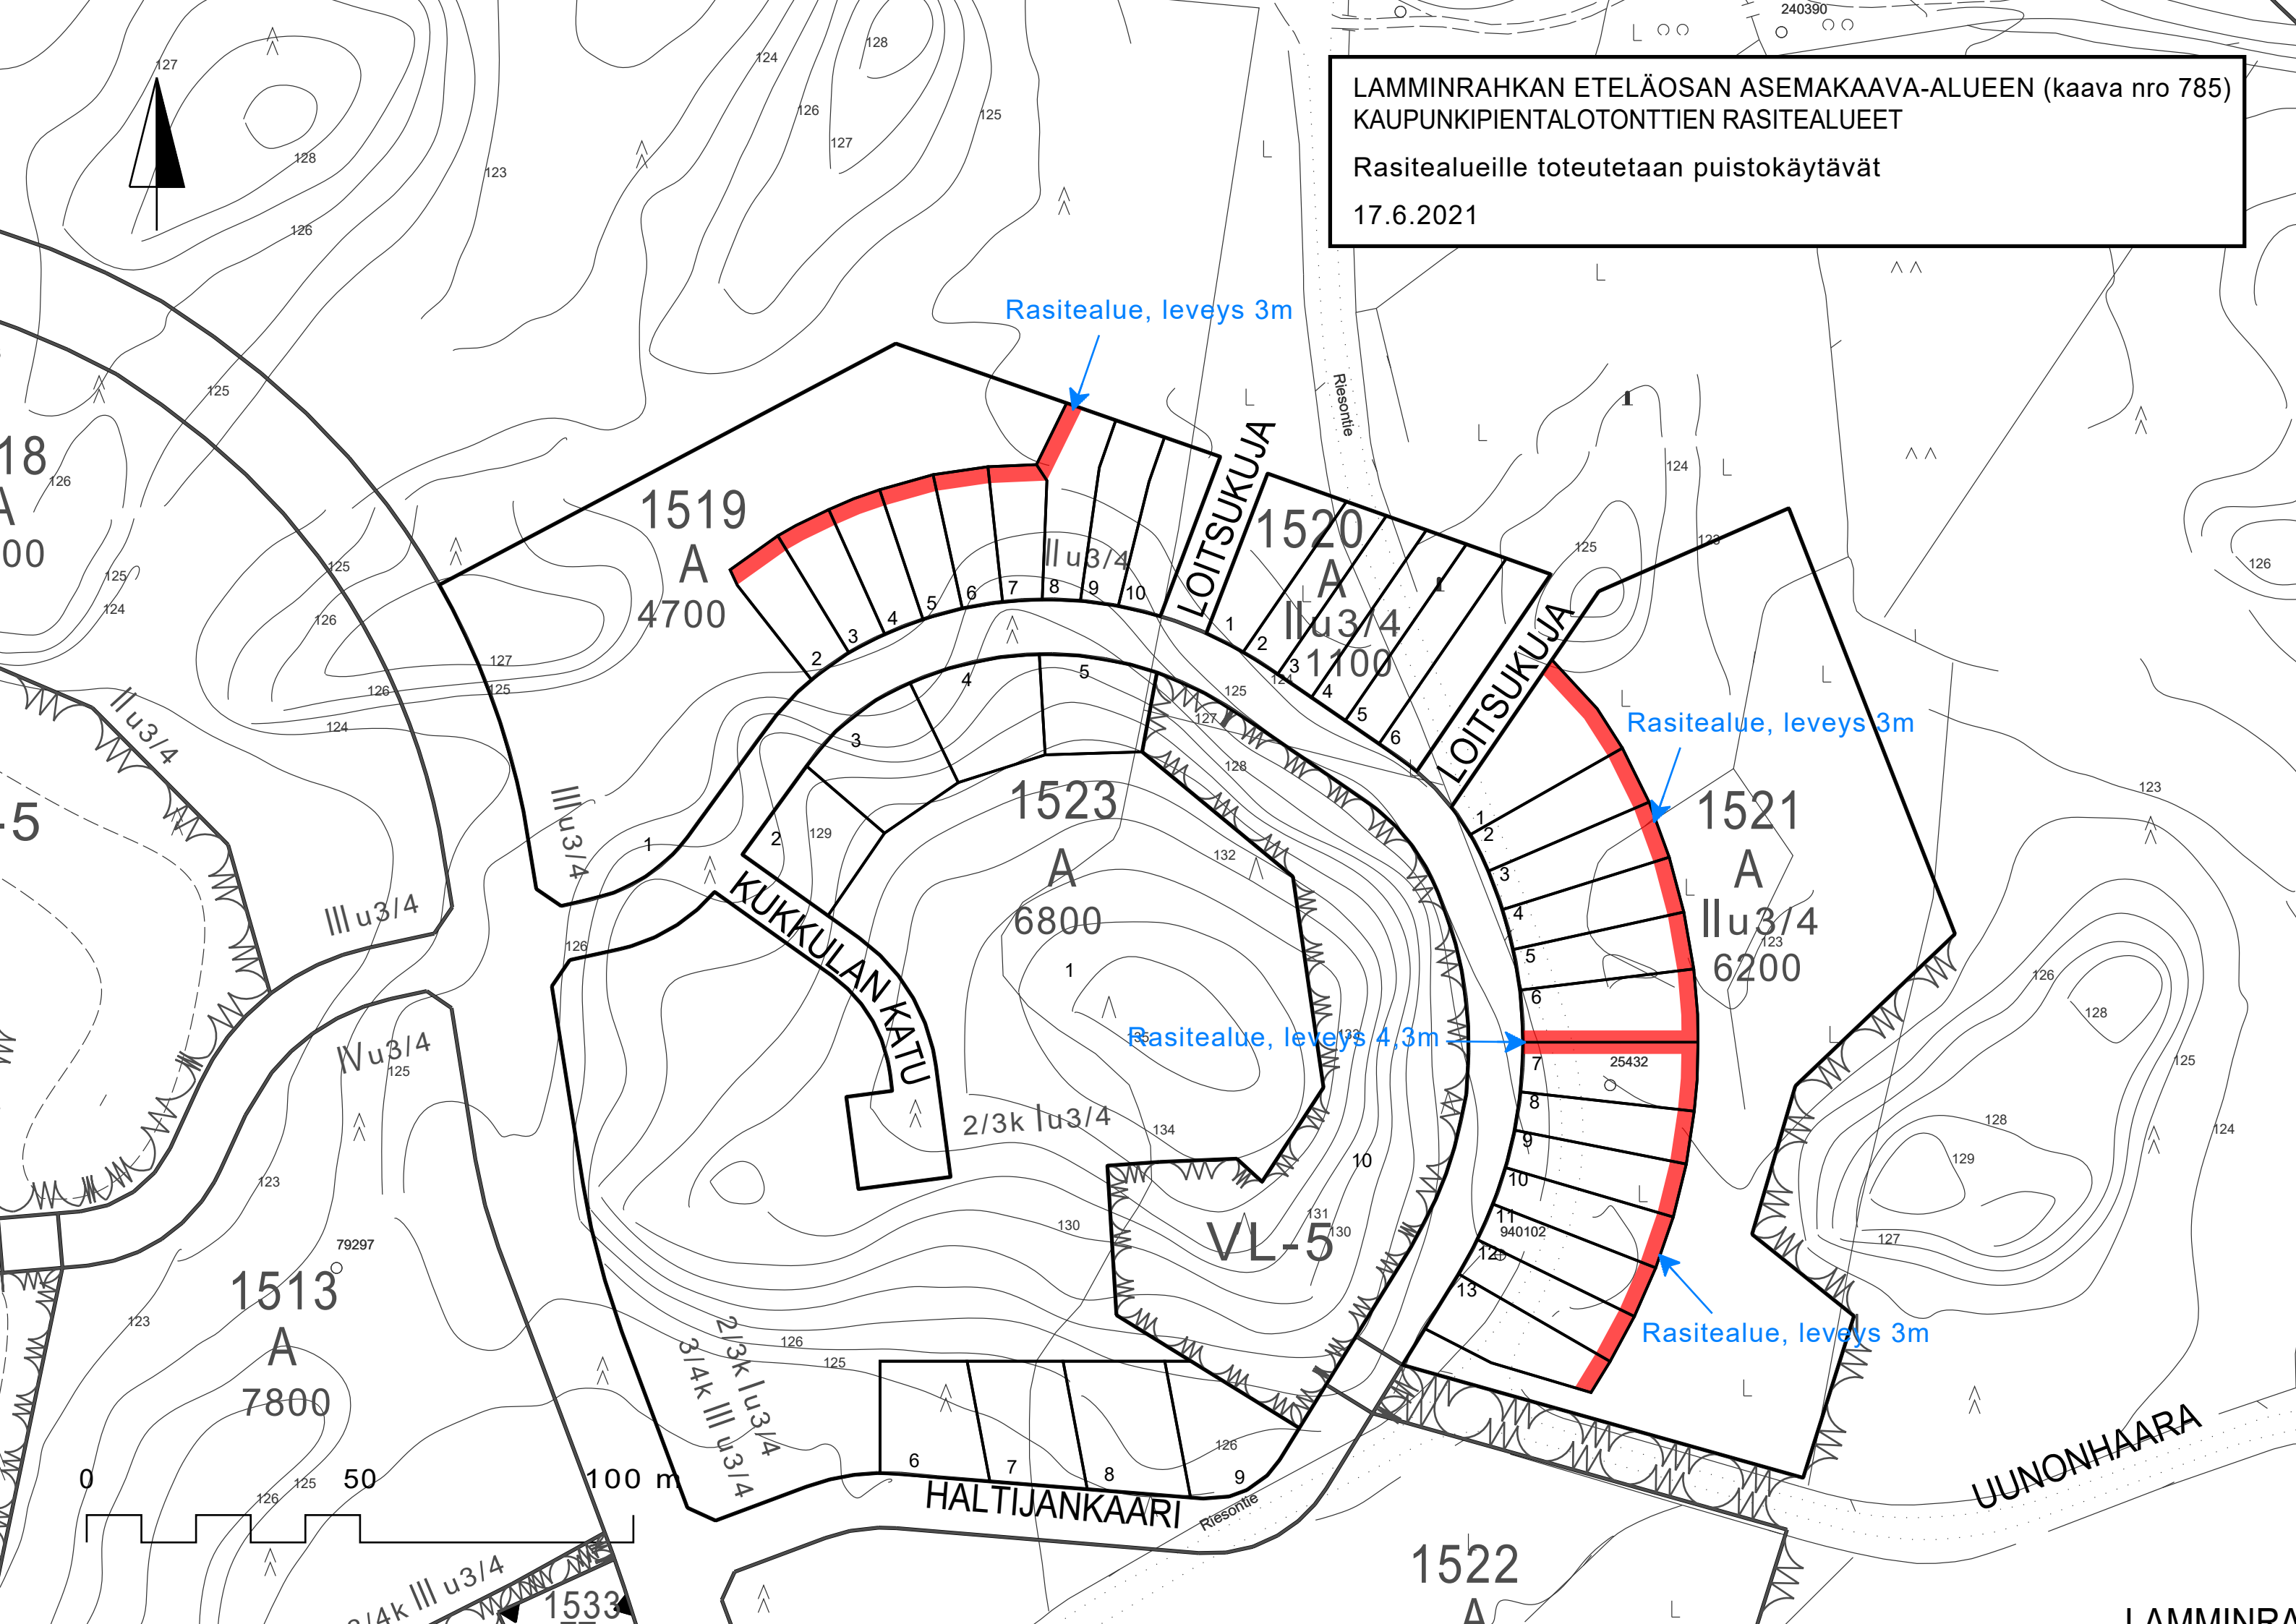

LAMMINRAHKAN ETELÄOSAN ASEMAKAAVA-ALUEEN (kaava nro 785)
KAUPUNKIPIENTALOTONTTIEN RASITEALUEET
Rasitealueille toteutetaan puistokäytävät
17.6.2021

Rasitealue, leveys 3m

Rasitealue, leveys 3m

Rasitealue, leveys 4,3m

Rasitealue, leveys 3m

1519
A
4700

1520
A
1100

1521
A
6200

1523
A
6800

1522
A

1513
A
7800

1533

KUKKULANKATU

HALTIJANKAARI

LOITSUKUJA

LOITSUKUJA

UUNONHAARA