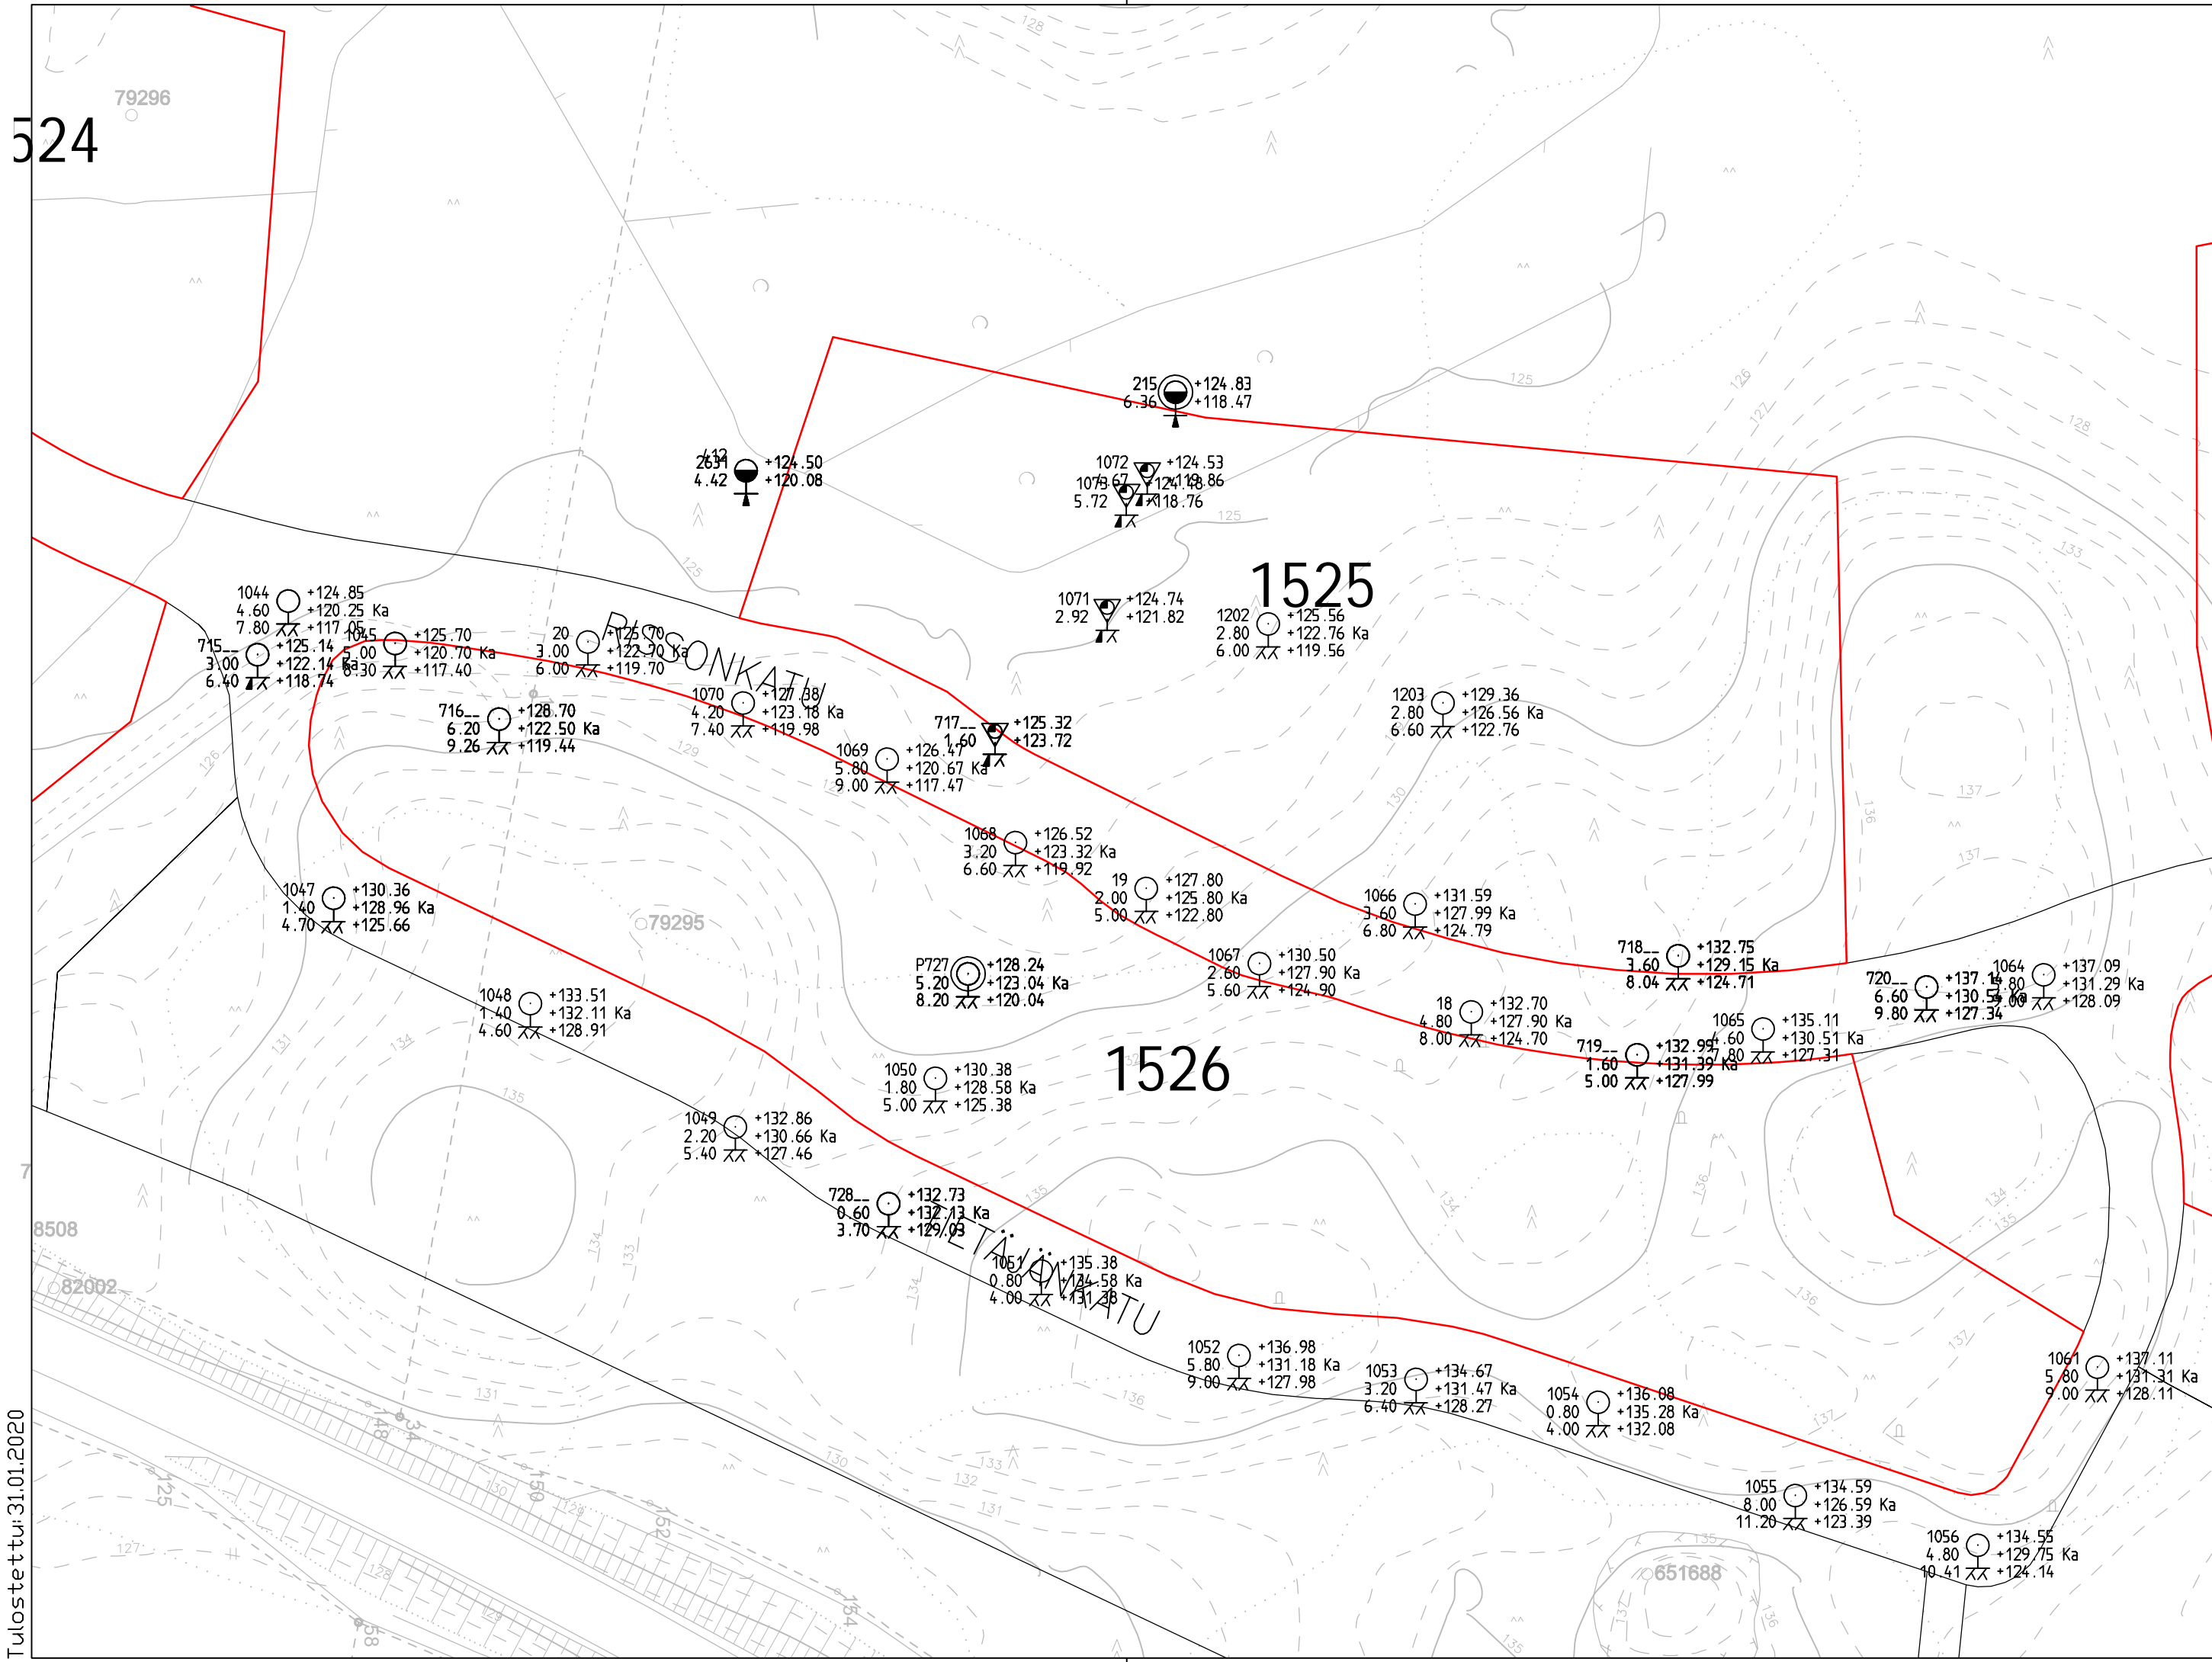

524

1525

1526

POHJATUTKIMUKSET
 Lamminrahka, Kangasala
 Tietäjä
 Tontit 1525 ja 1526

1:1000

30.1.2020 SIOL/Ramboll

Tulostettu: 31.01.2020