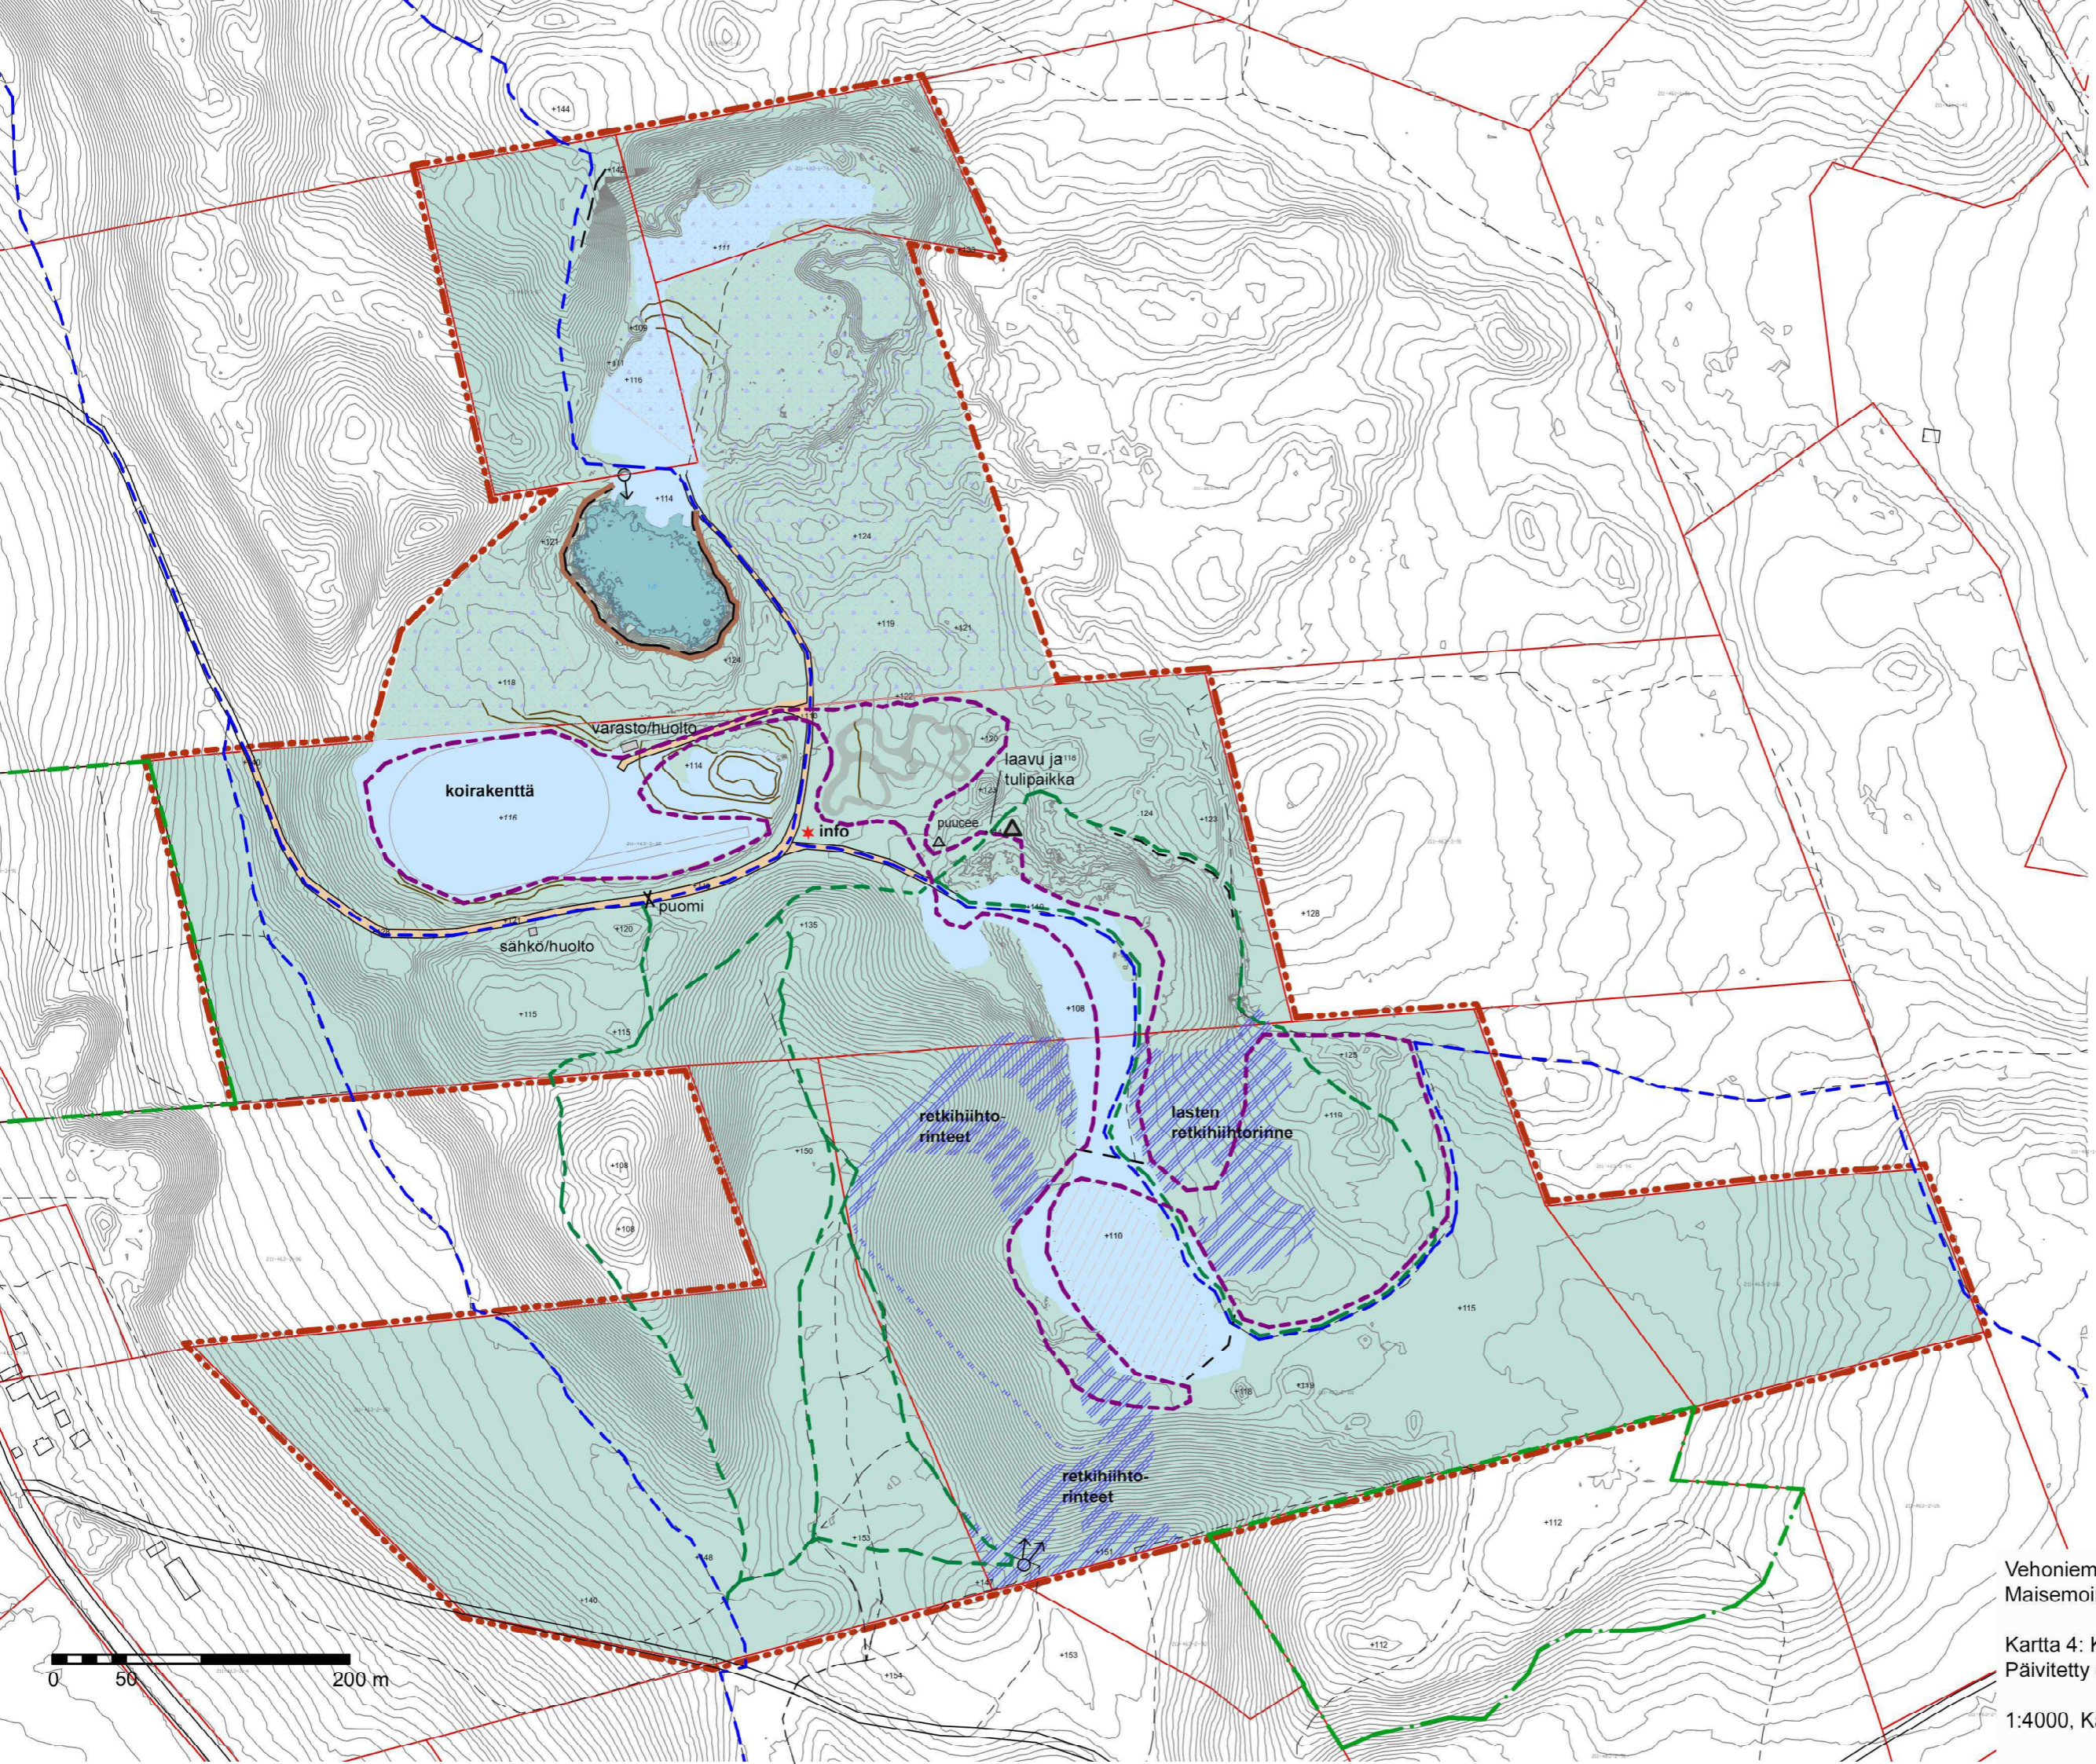

MERKINTÖJEN SELITTEET

-  suunnittelualue
-  yksityinen luonnonsuojelualue
-  viitteellinen retkeilyreitti
-  viitteellinen luonto-/hyvinvointipolku
-  viitteellinen näköala- ja pitkospuureitti
-  retkihihtolatu
-  metsä/metsittyvä alue
-  verrattain puuton toiminta-alue
-  retkihihtorinne, puoliavoin puusto
-  mahdollinen maastotoiminta, koiraharrasteet
-  aita/suojakaide
-  näköalapaikka levähdyspenkkeineen

Vehoniemen maa-ainesten ottoalue, Kangasala  
Maisemoinnin ja virkistyskäytön yleissuunnitelma

Kartta 4: KÄYTTÖSUUNNITELMA, TALVI  
Päivitetty ehdotus 11.6.2019

1:4000, Kangasalan kaupunki