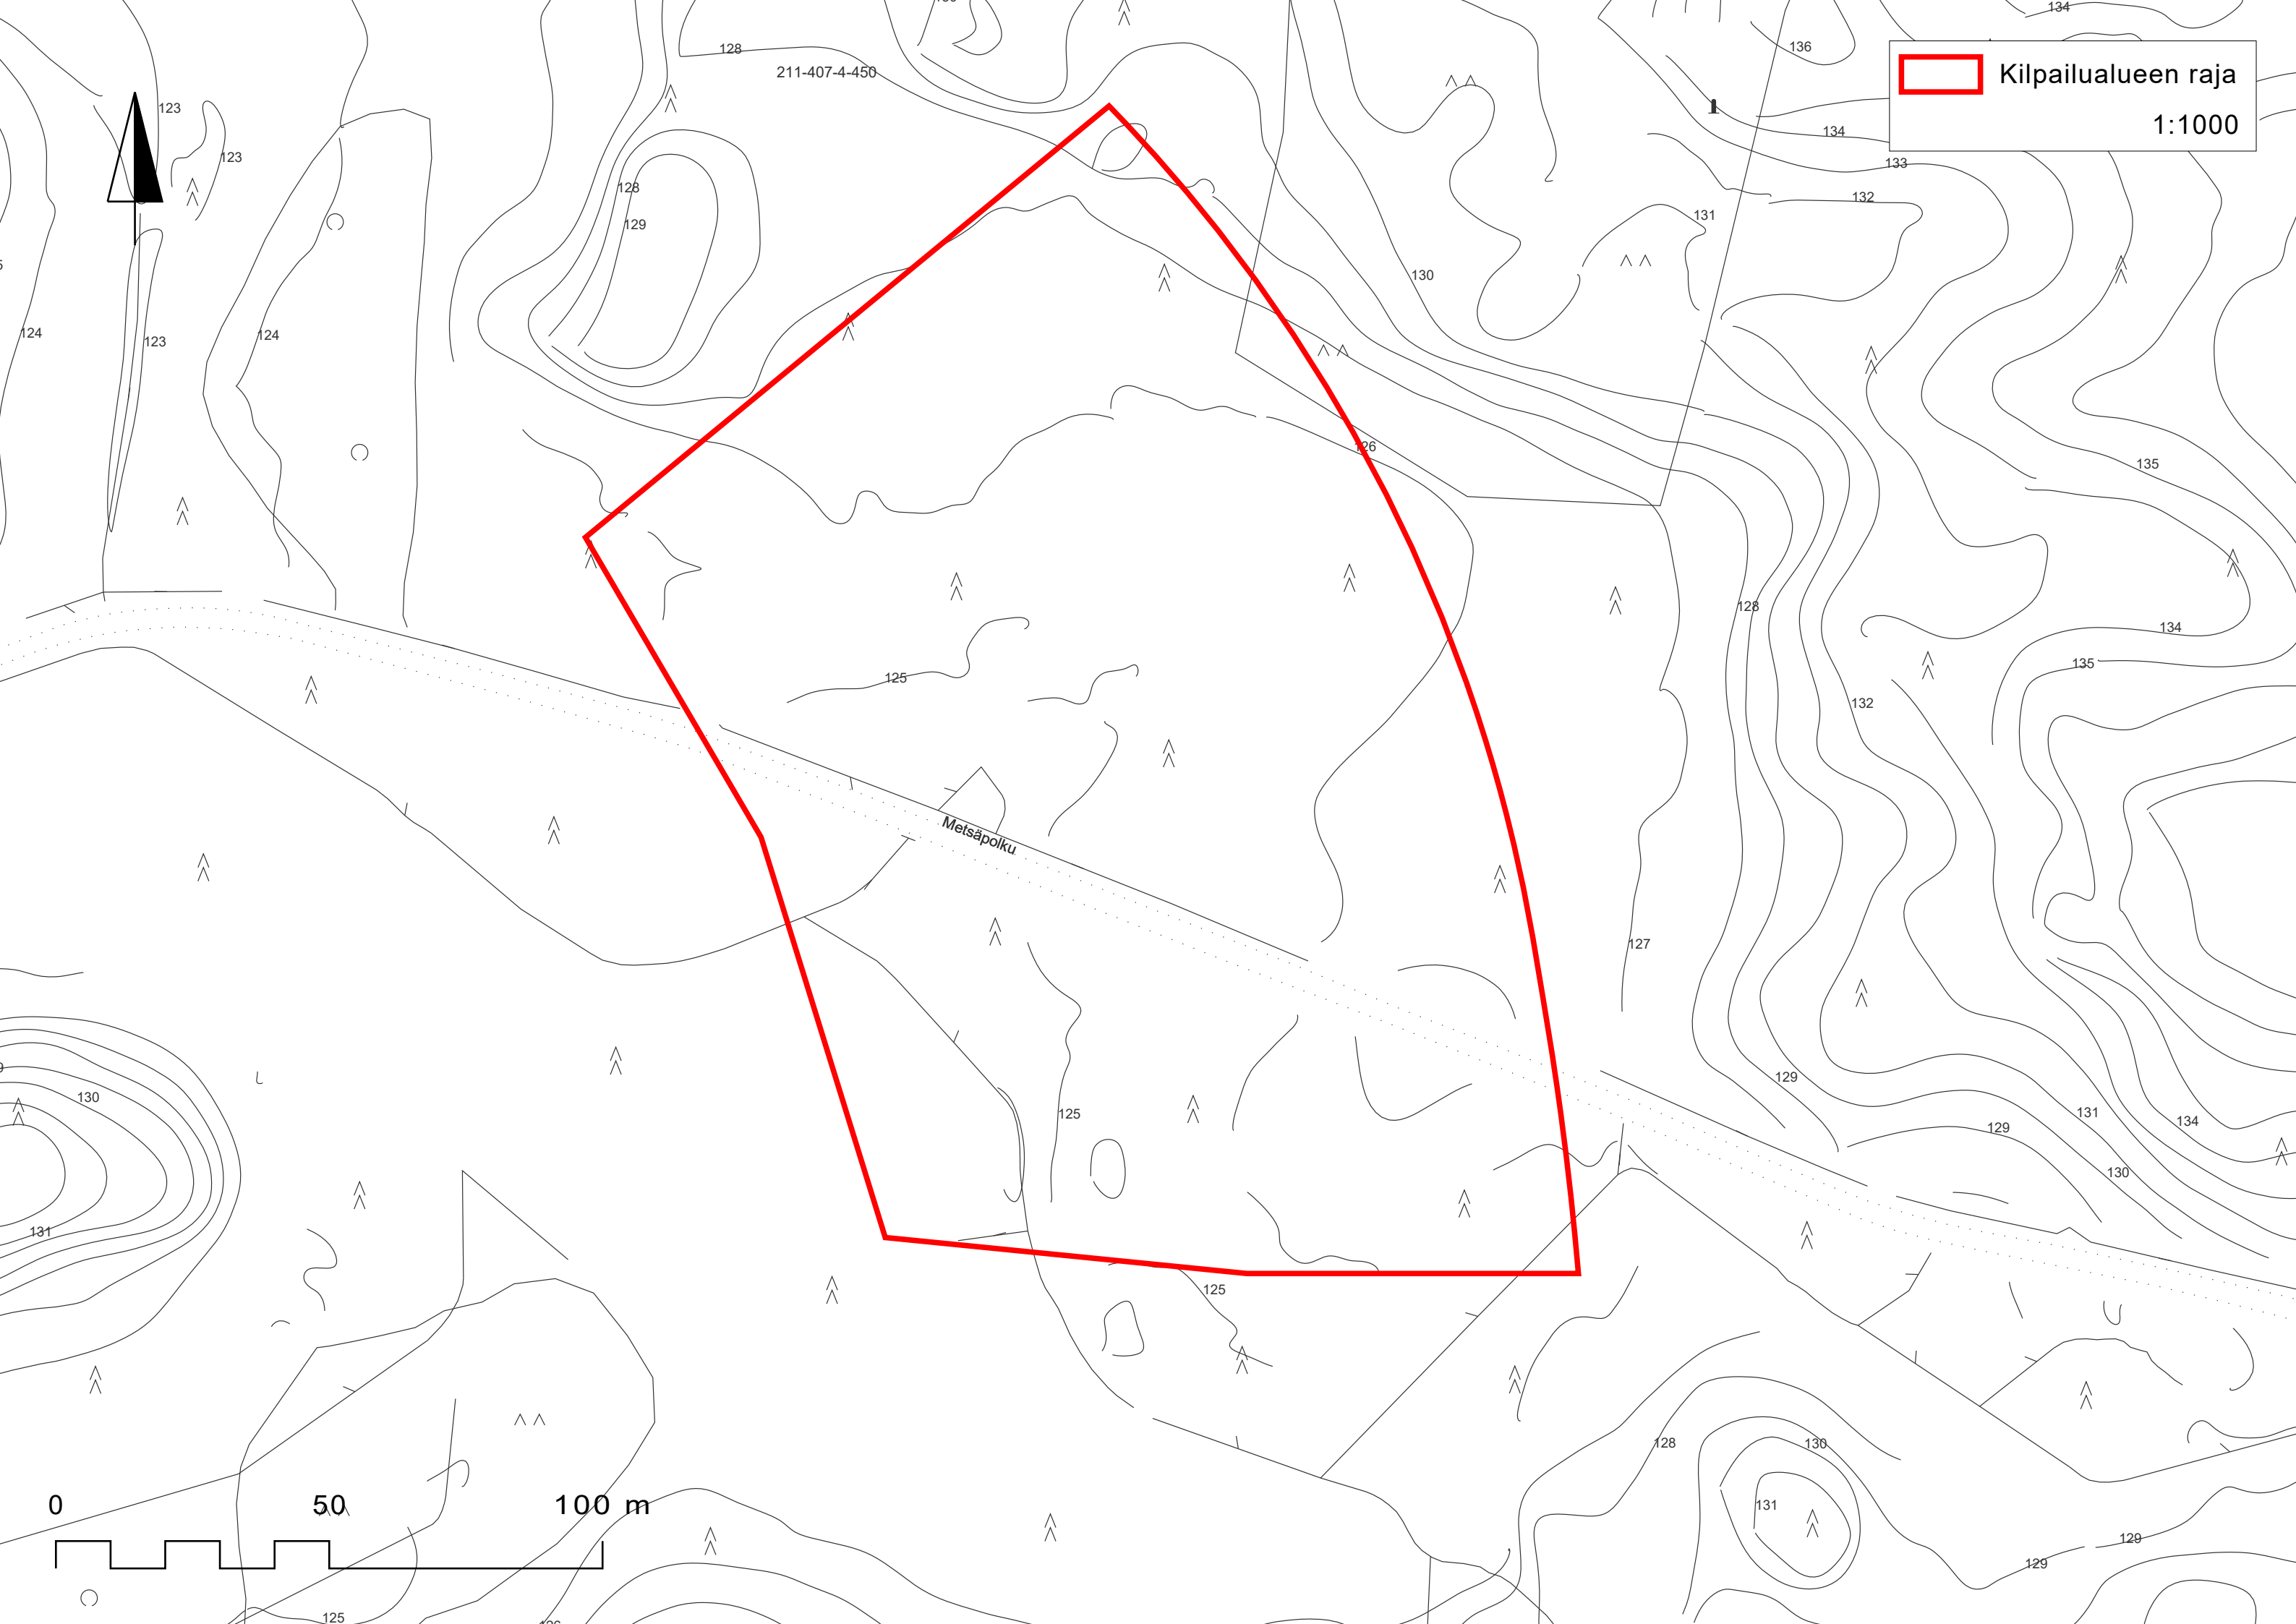

 Kilpailualueen raja
1:1000

211-407-4-450

Metsäpolku