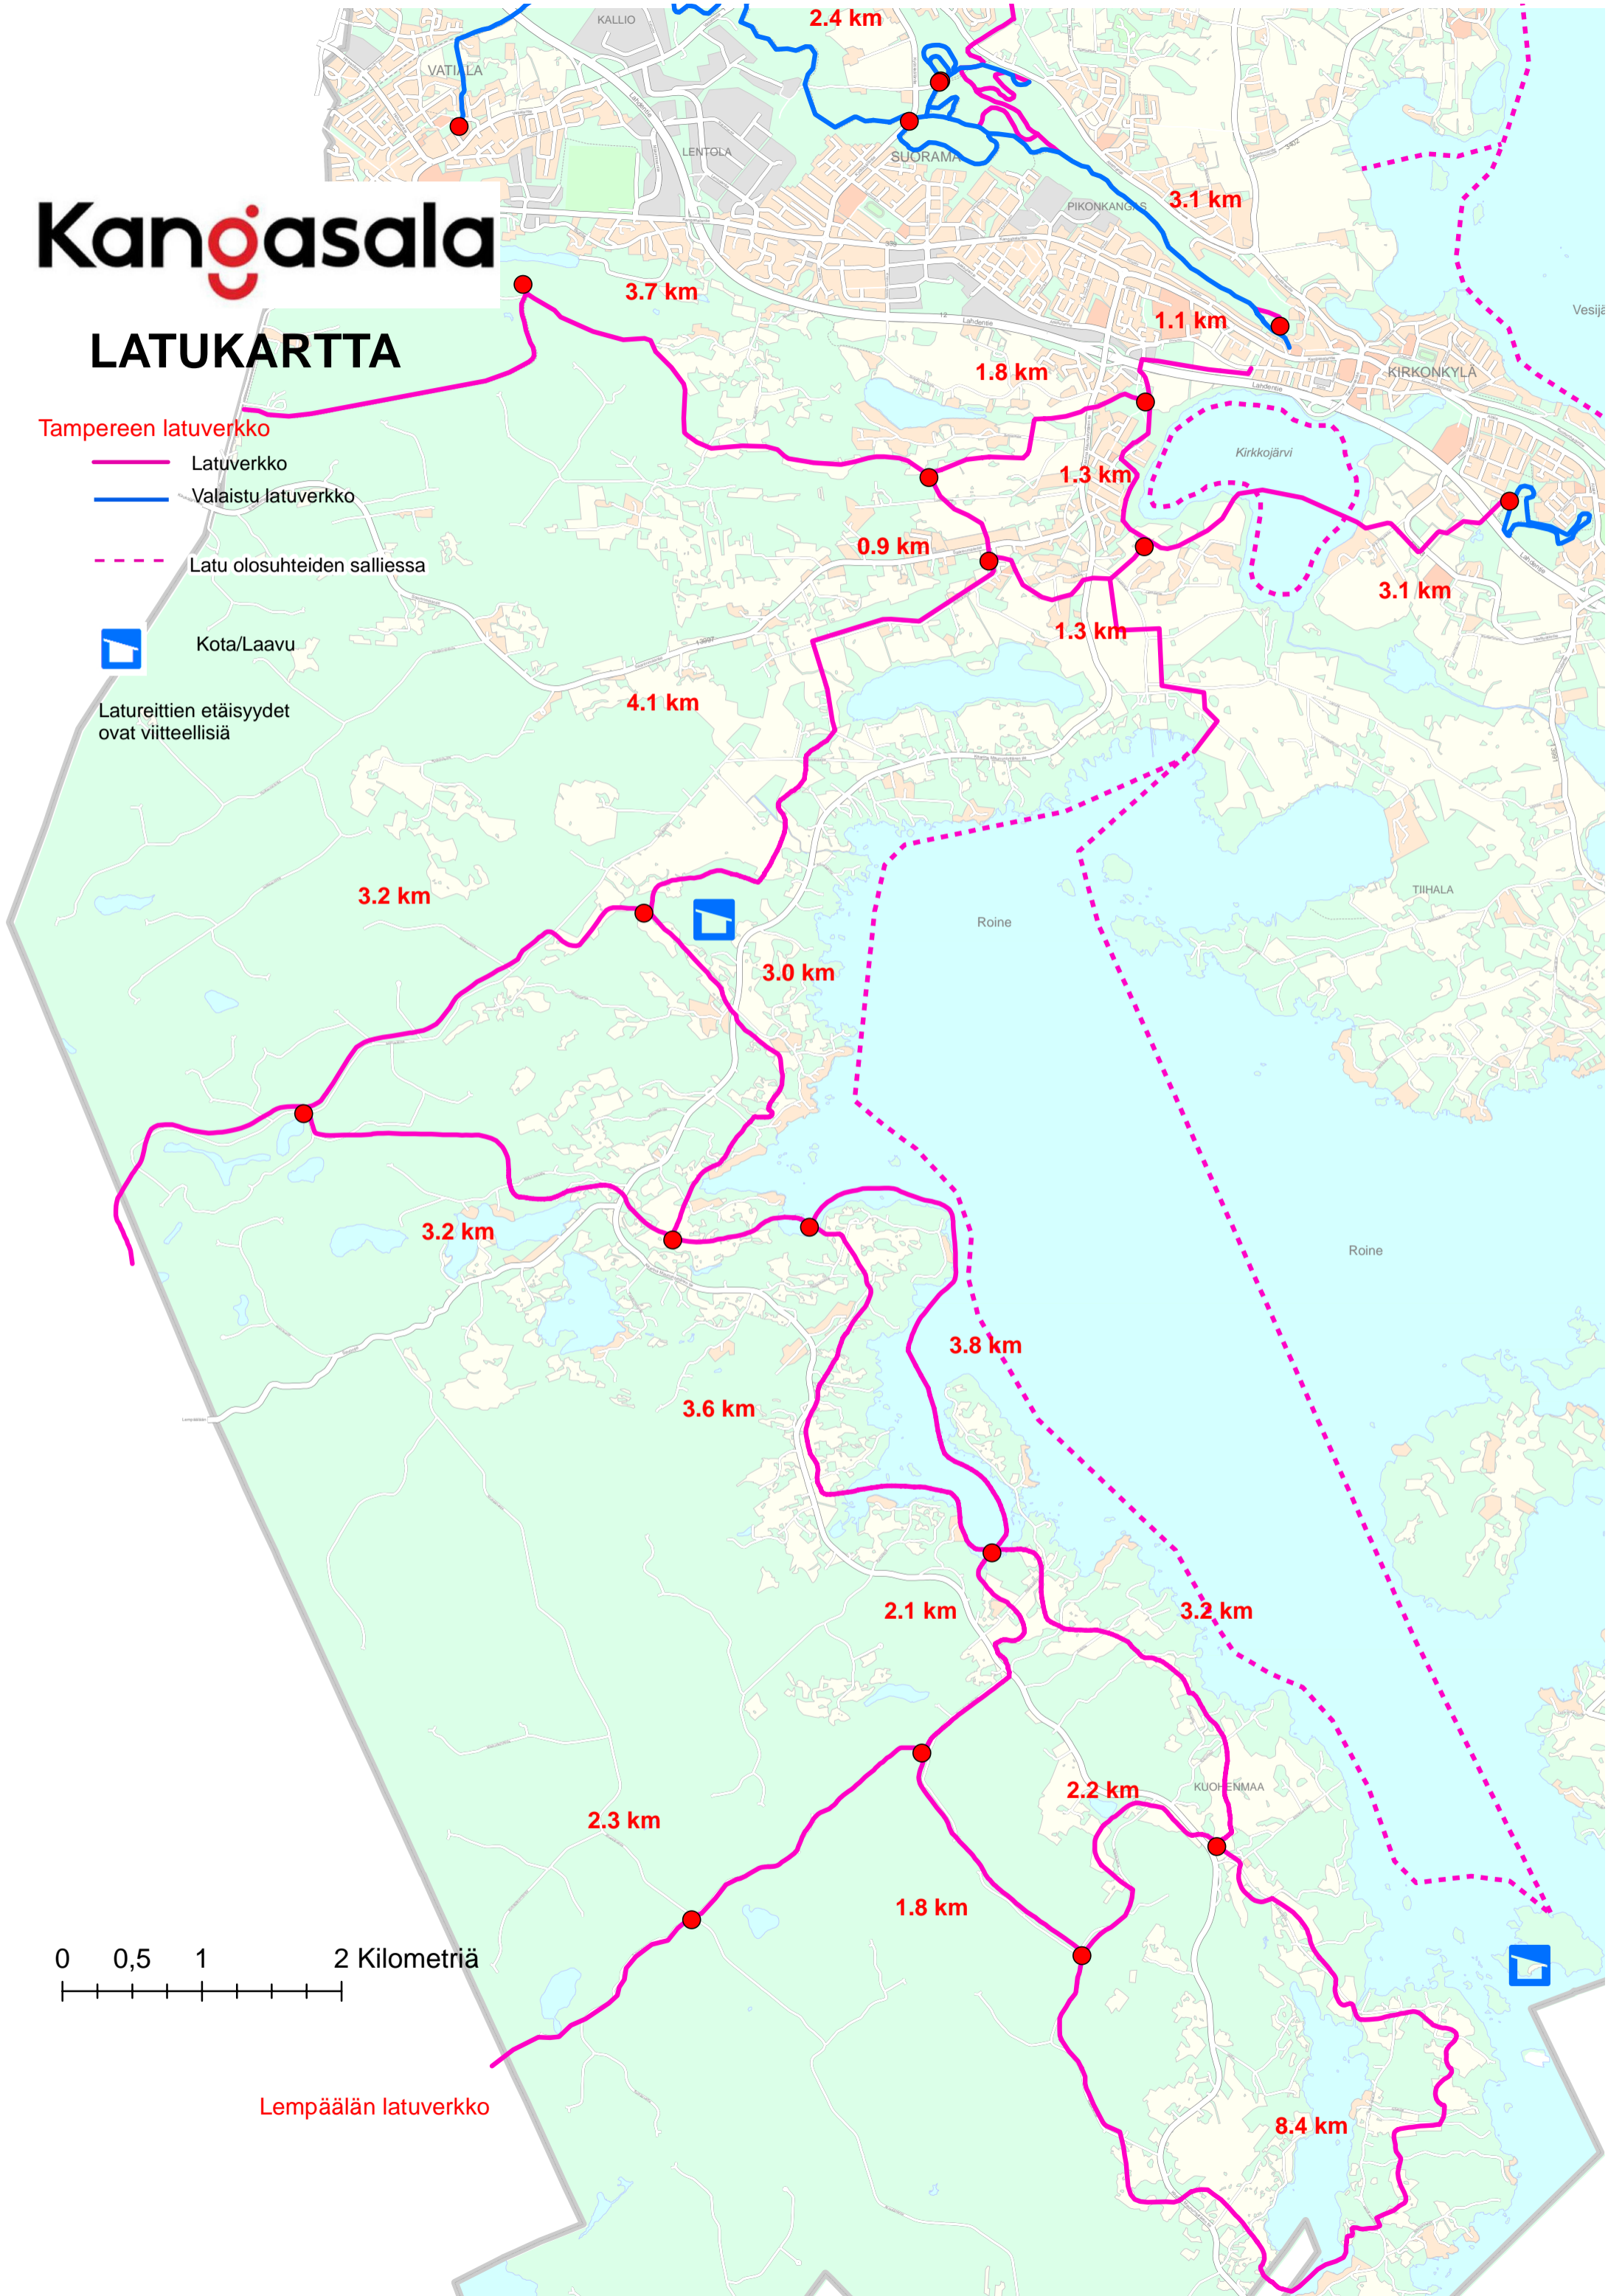

Kangasala

LATUKARTTA

Tampereen latuverkko

-  Latuverkko
-  Valaistu latuverkko
-  Latu olosuhteiden salliessa

Kota/Laavu

Latureittien etäisyydet ovat viitteellisiä

0 0,5 1 2 Kilometriä

Lempäälän latuverkko

8.4 km