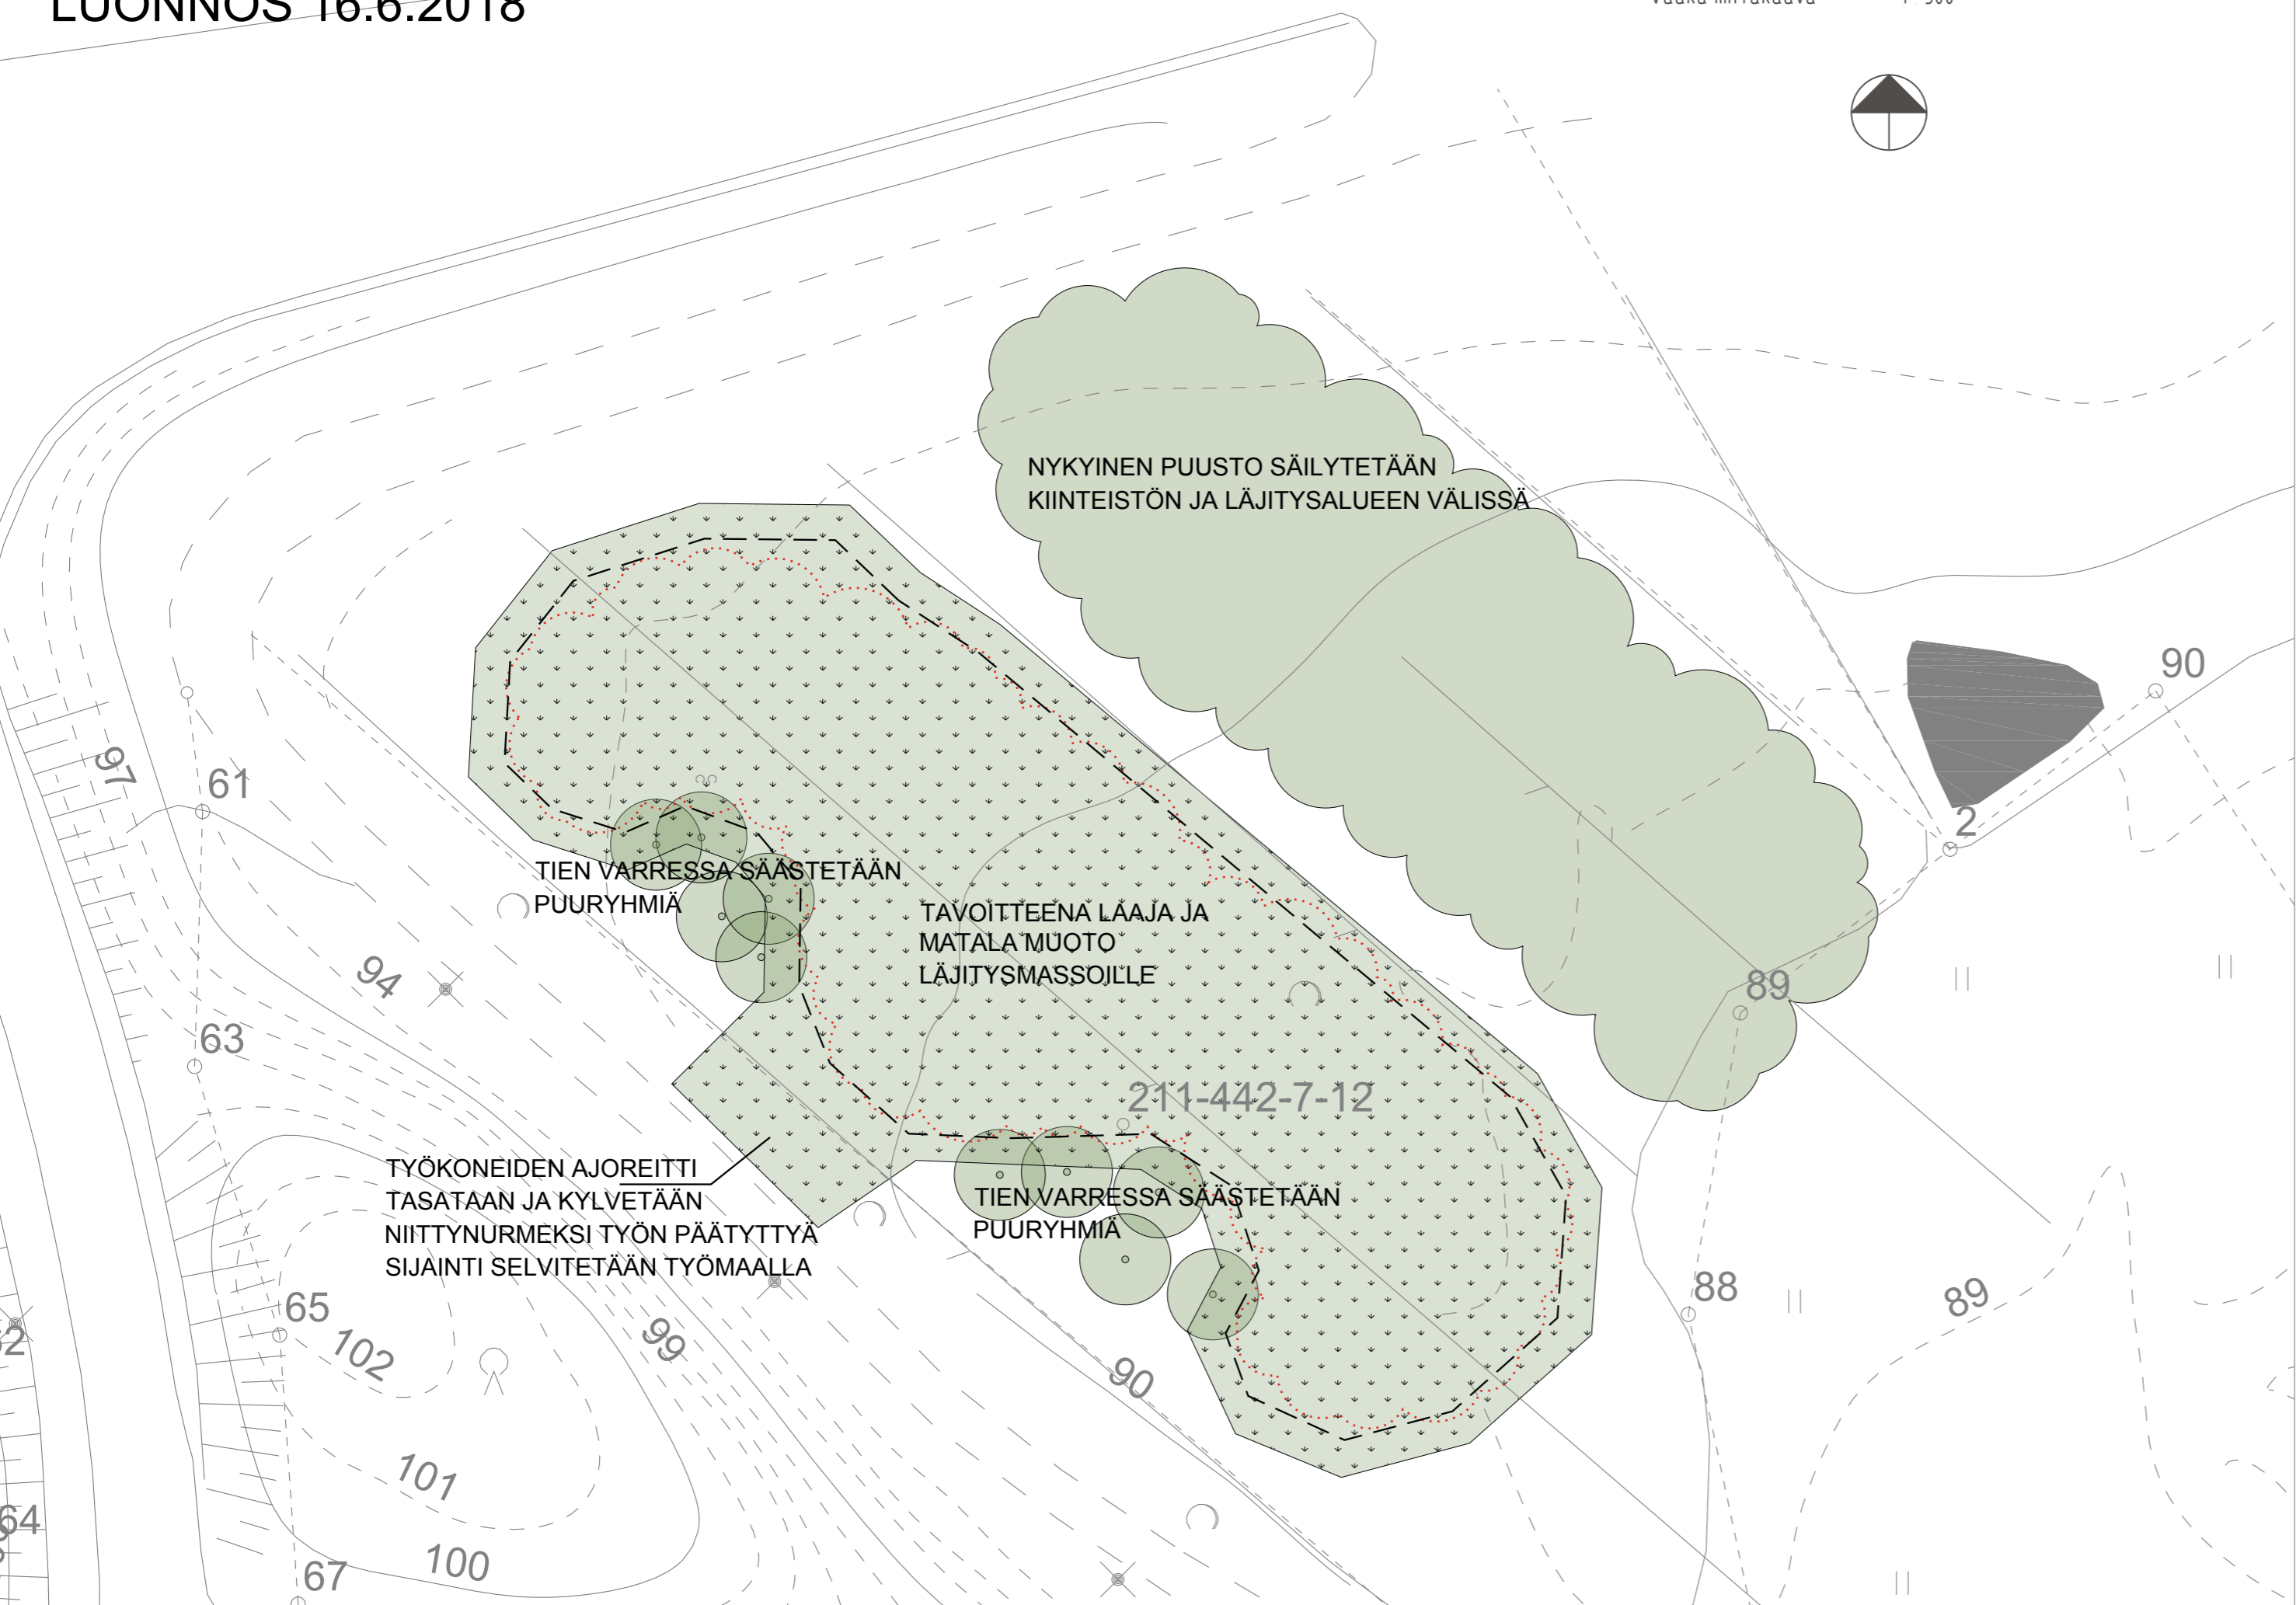

MERKINTÖJEN SELITYS

-  ALUEVARAUS RUOPPAUSMASSOJEN LÄJITYKSELLE
-  SÄILYVÄÄ PUUSTOA
-  POISTETTAVAA PUUSTOA
-  SÄILYTETTÄVÄ PUU
-  NIITTYNURMI
 Suojaheinät 1kg/a (lampaannata 60%, jäykkänata 20% ja nurmirölli 20%)
 Kukkasiemenseos 50g/a (esim. Suomen niittysiemen Oy Kuiva niitty- siemenseos)
 Kylvetään sekakylvönä ruoppausmaan päälle.

LÄJITYSALUEEN SIJAINTI

RUOPPAUSMASSOJEN MAISEMOINTILUONNOS 16.8.2018
1:500

RAMBOLL FINLAND OY