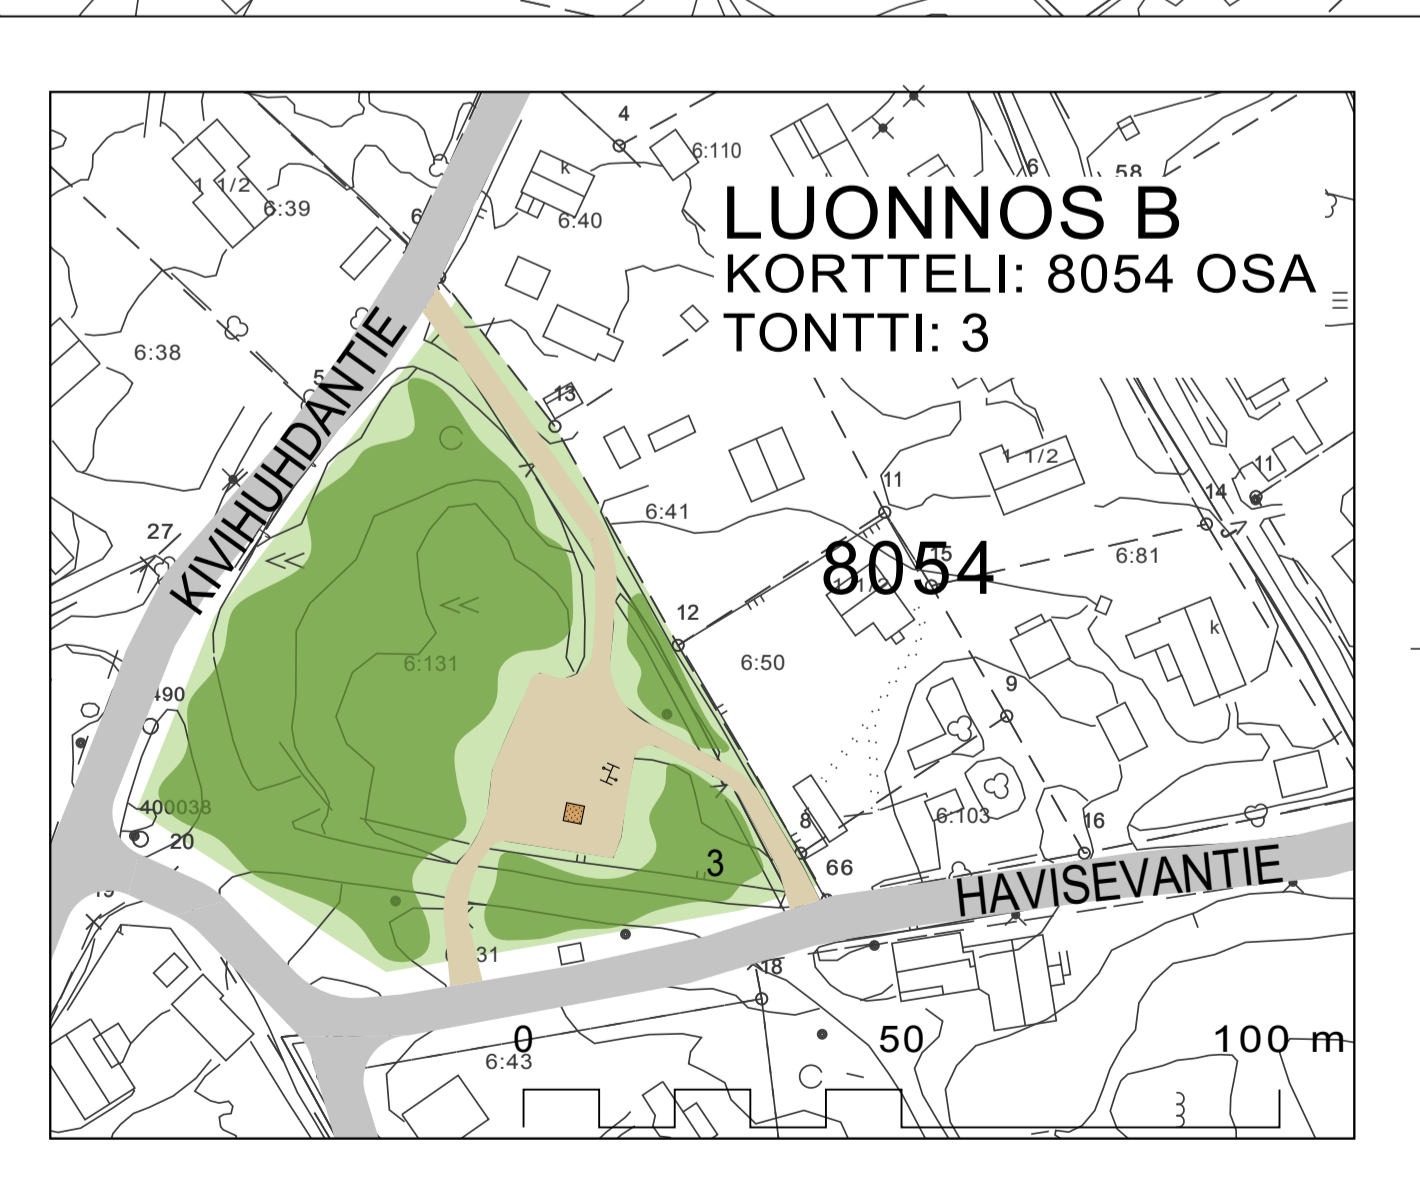

LUONNOS A

100 m

	Kangasalan kunta	tekninen keskus	kaavoitus
SUINULA korttelit 8050-8055			
Luonnos A ja B			
Nähtävillä luonnos, MRA 30 § 19.11.-18.12.2012			
Havainnepiirros 1:1000		Asemakaavakartta 663	
LTK	09.10.2012	Heikki Lehmusaho Suunnittelut	Sirpa Pitkämäki Piirtänyt