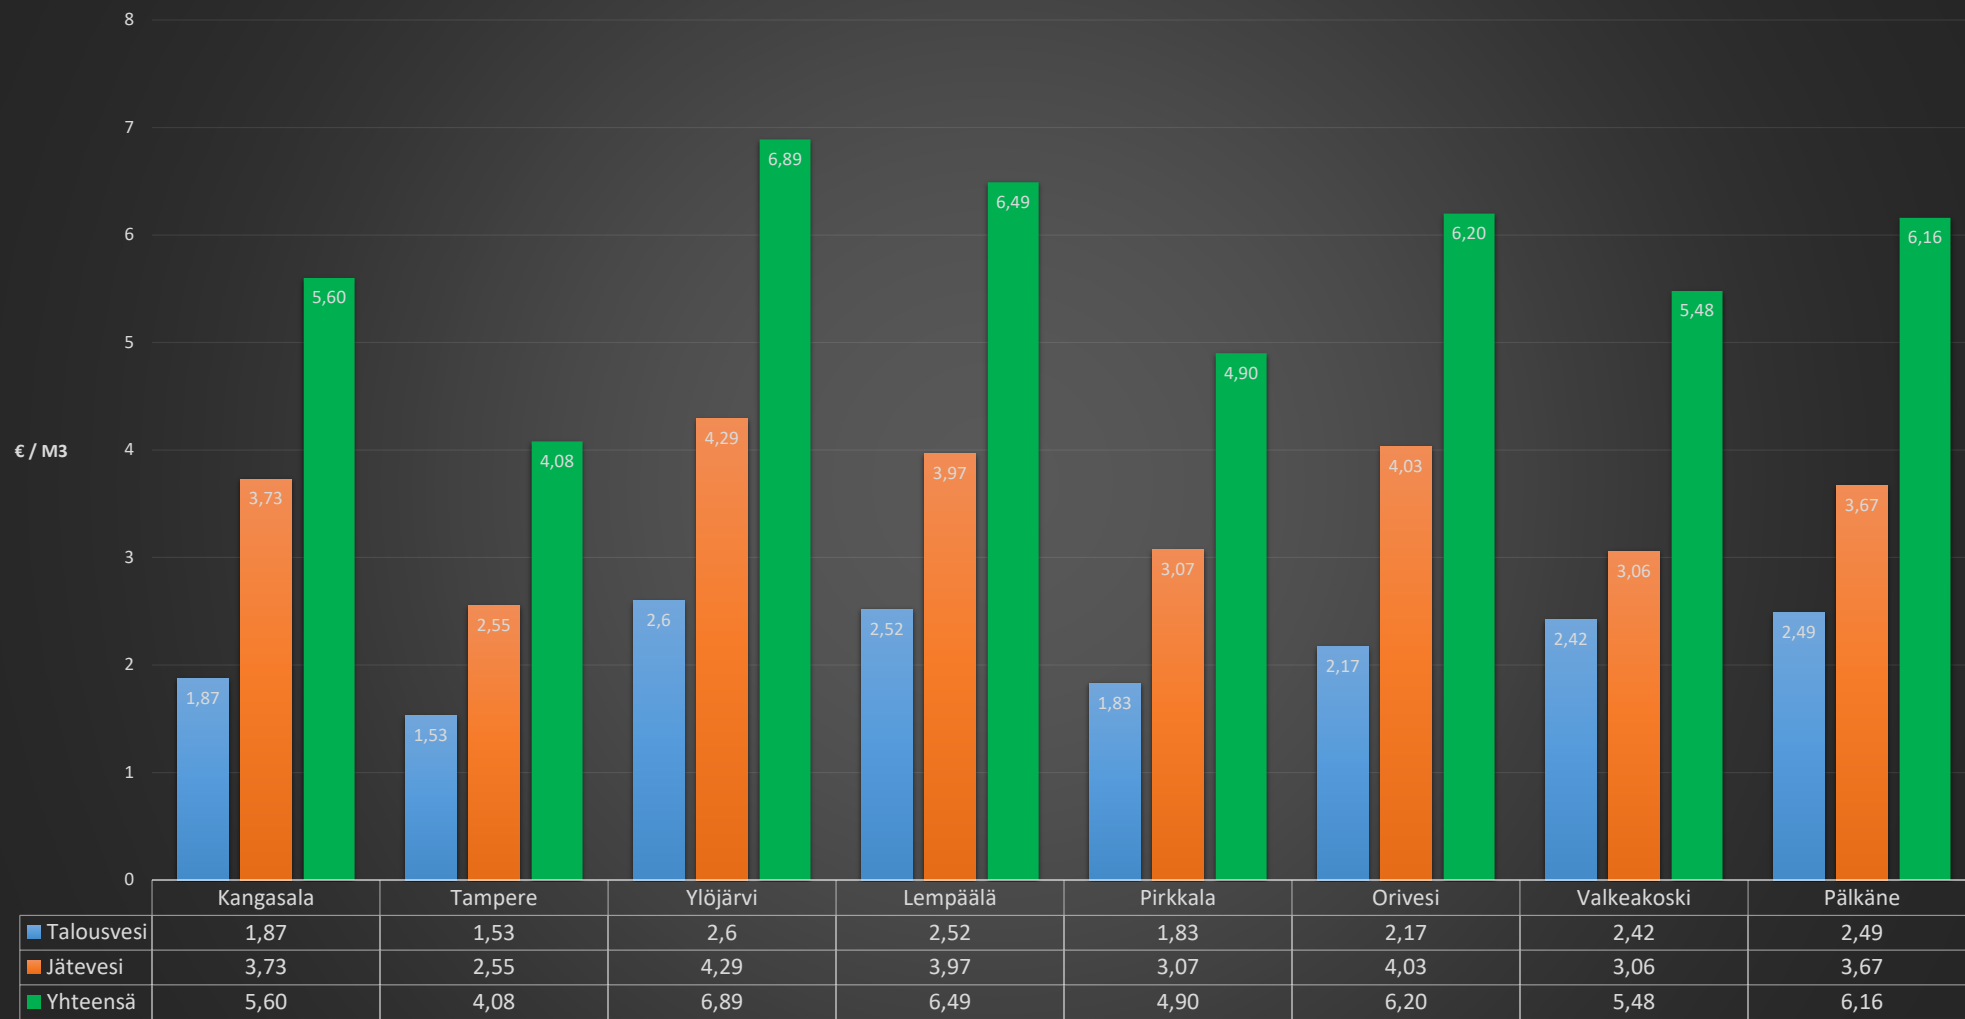

Vesilaitosten käyttömaksut vuonna 2024 Pirkanmaan seudulla (alv 24%)

KANGASALAN VESI
Solisevan kynnää